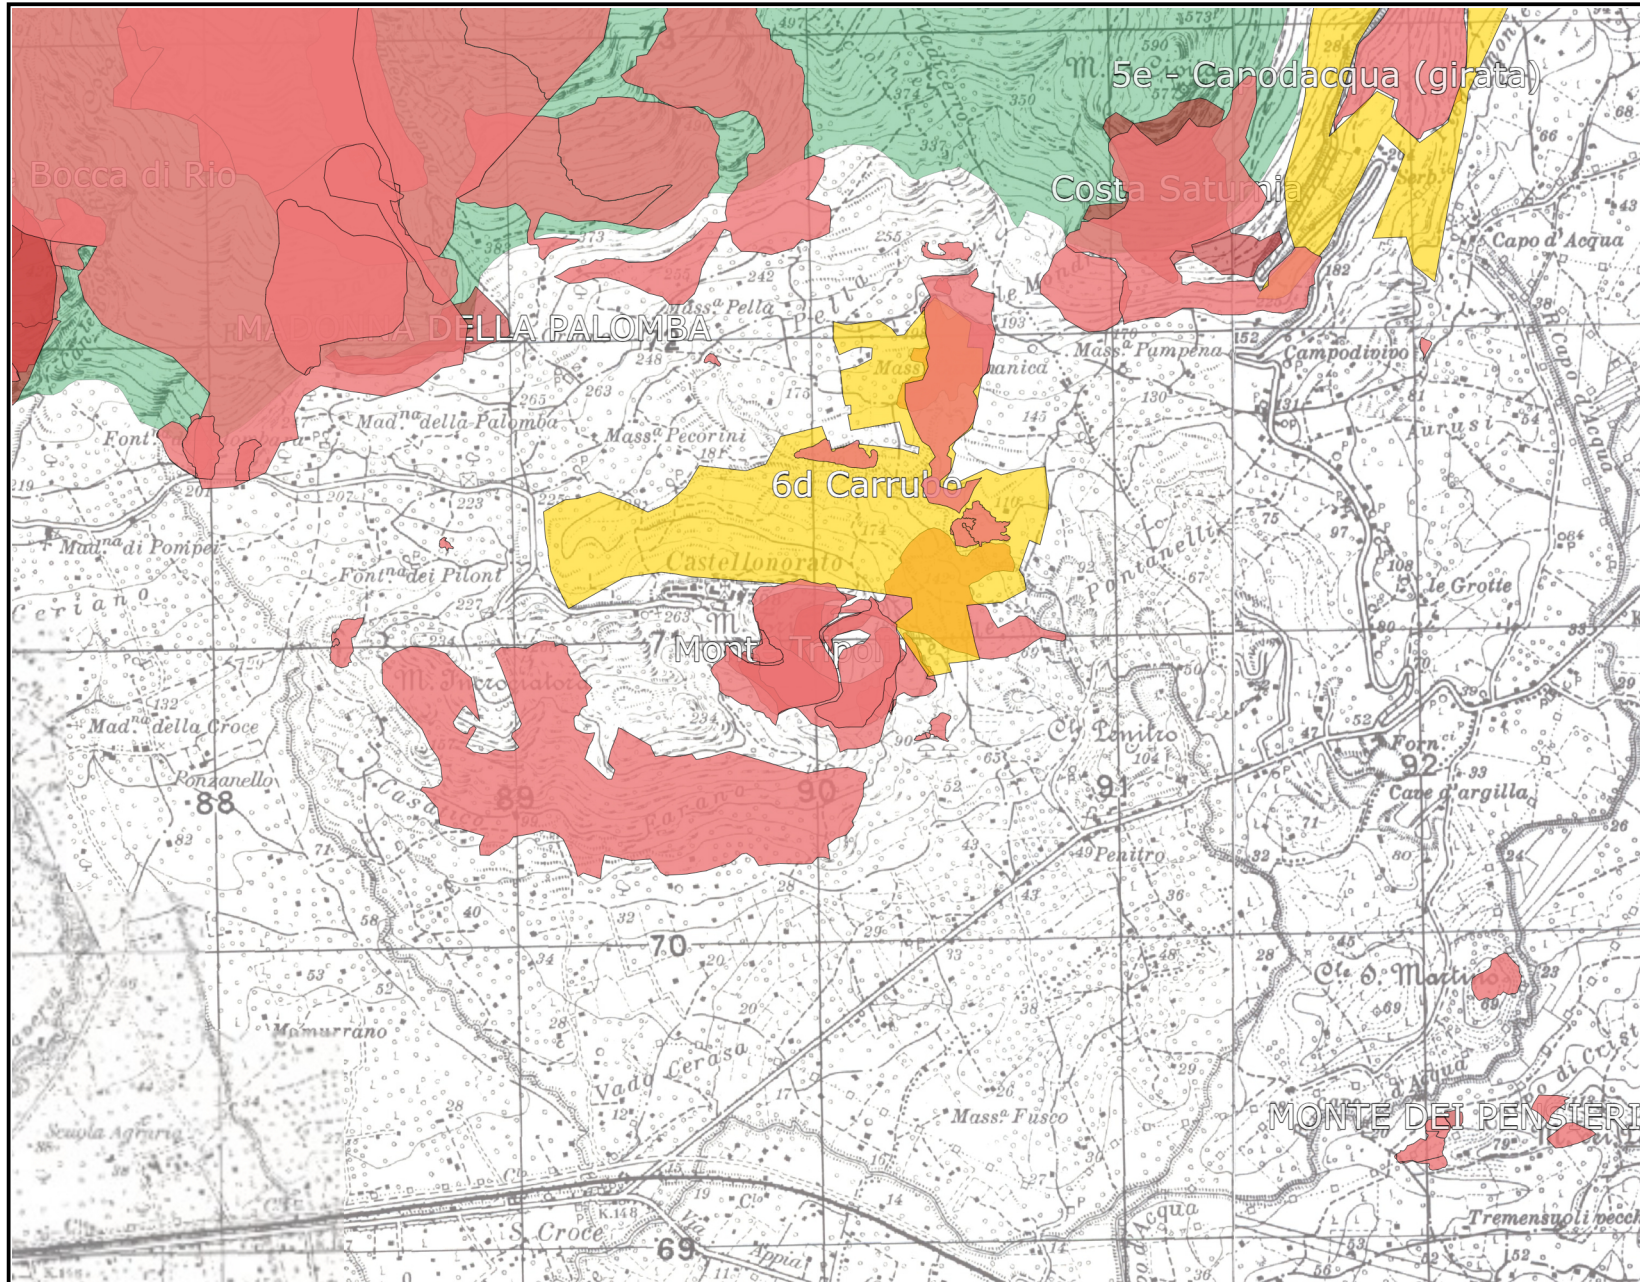

SISTEMA INFORMATIVO ATC LATINA 2

Legenda

- EUAP (PARCHI)
- Parco Naturale Regionale
- Incendi 2014
- Incendi 2015
- Incendi 2019
- Incendi 2020
- Incendi 2016
- Incendi 2017
- Caccia al cinghiale 2023-2024
- Incendi 2013
- Incendi 2018

Scala 1:25.000