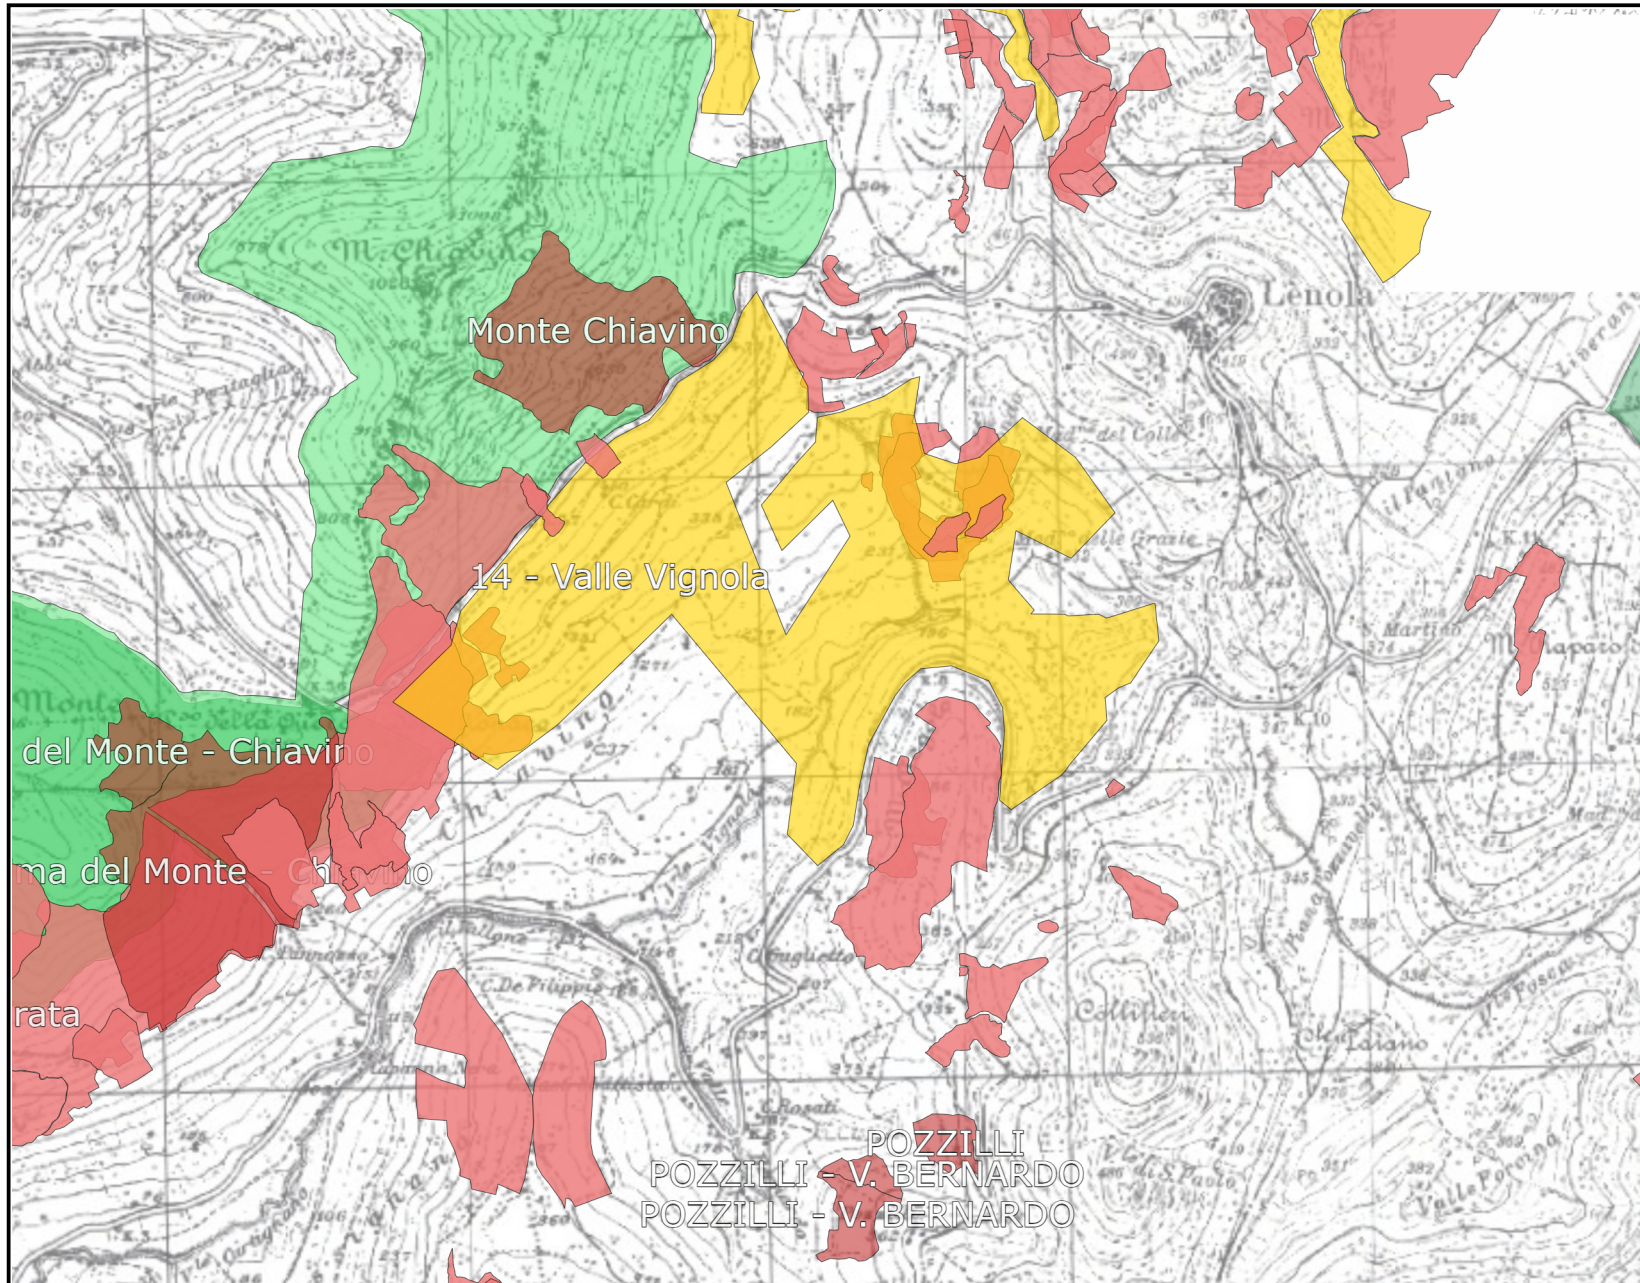

SISTEMA INFORMATIVO ATC LATINA 2

Legenda

-  EUAP (PARCHI)
-  Parco Naturale Regionale
-  Incendi 2014
-  Incendi 2015
-  Incendi 2019
-  Incendi 2020
-  Incendi 2016
-  Incendi 2017
-  Caccia al cinghiale 2023-2024
-  Incendi 2013
-  Incendi 2018

Scala 1:25.000