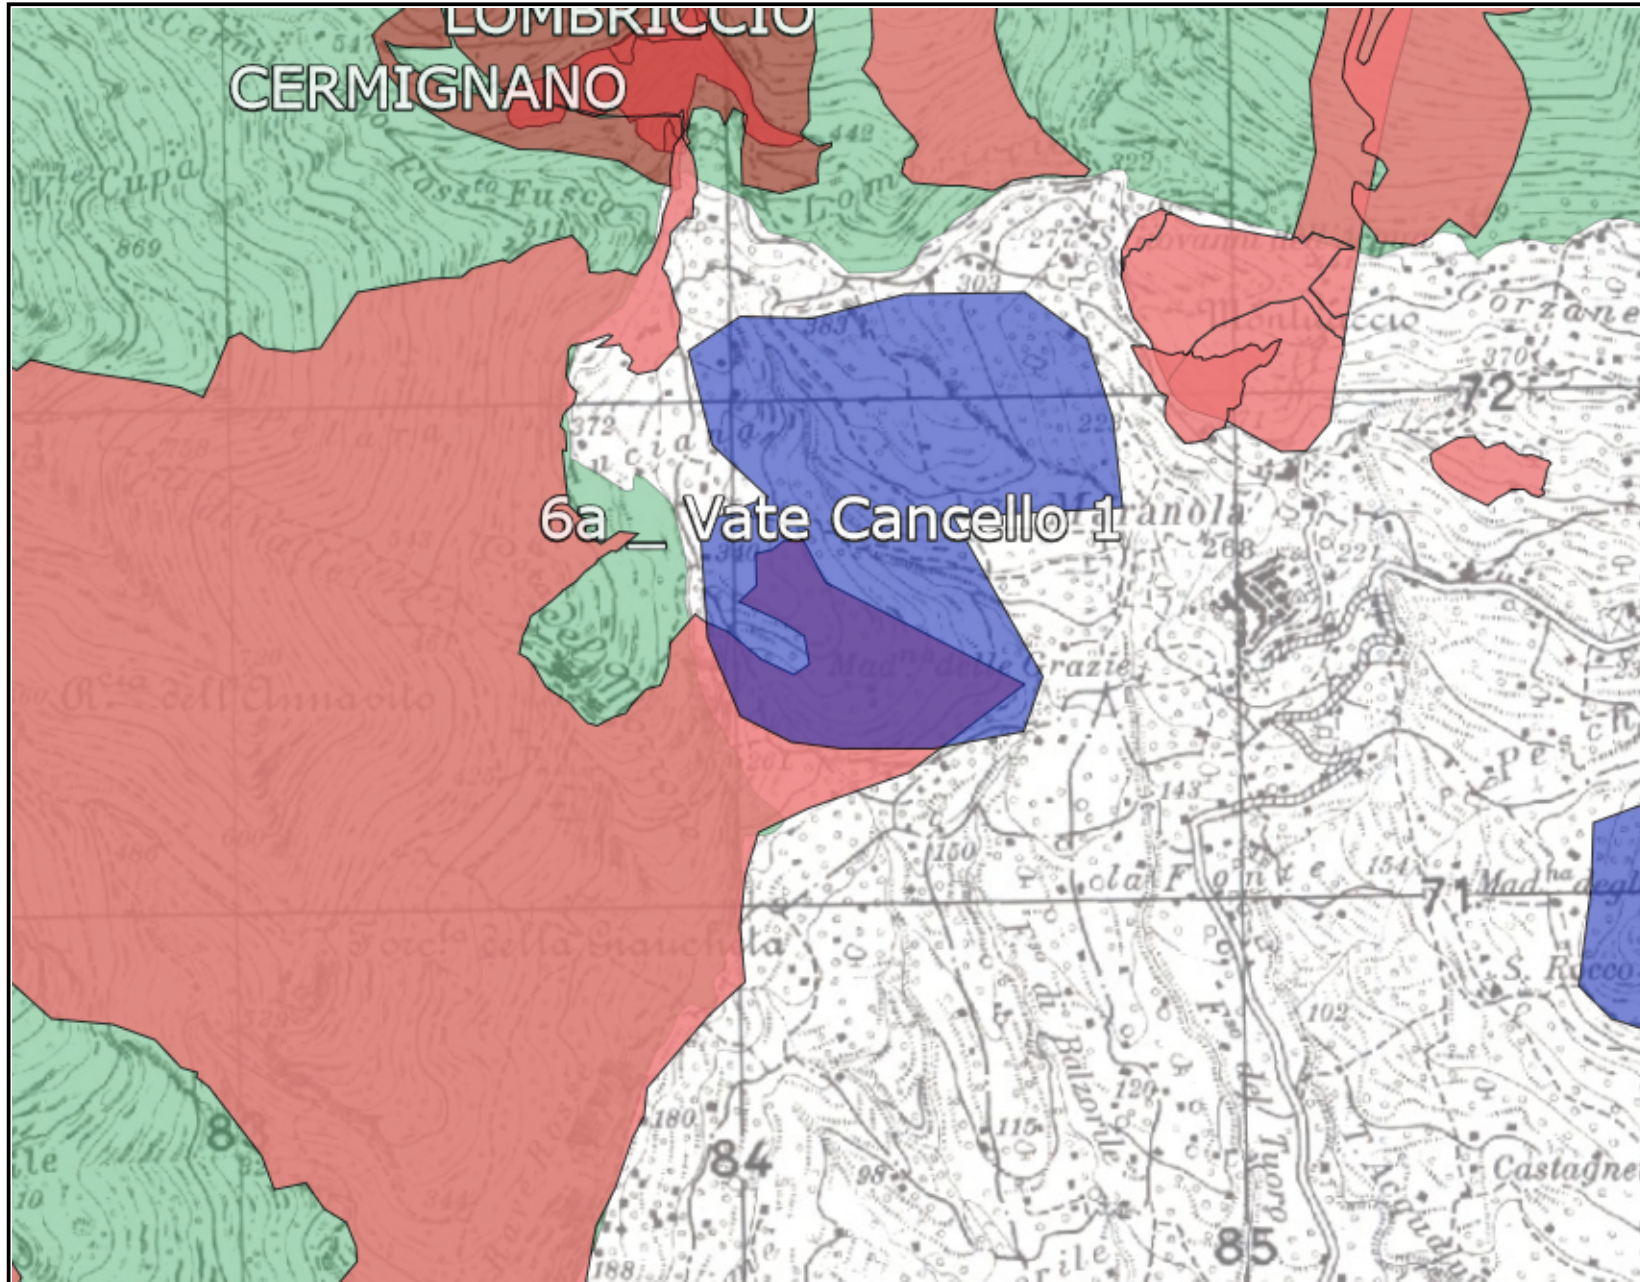

SISTEMA INFORMATIVO ATC LATINA 2

Legenda

- EUAP (PARCHI)
- Incendi 2014
- Incendi 2015
- Incendi 2019
- Incendi 2020
- Incendi 2016
- Incendi 2017
- Parco Naturale Regionale
- Caccia al cinghiale 2024-2025
- Incendi 2018

Scala 1:15.000