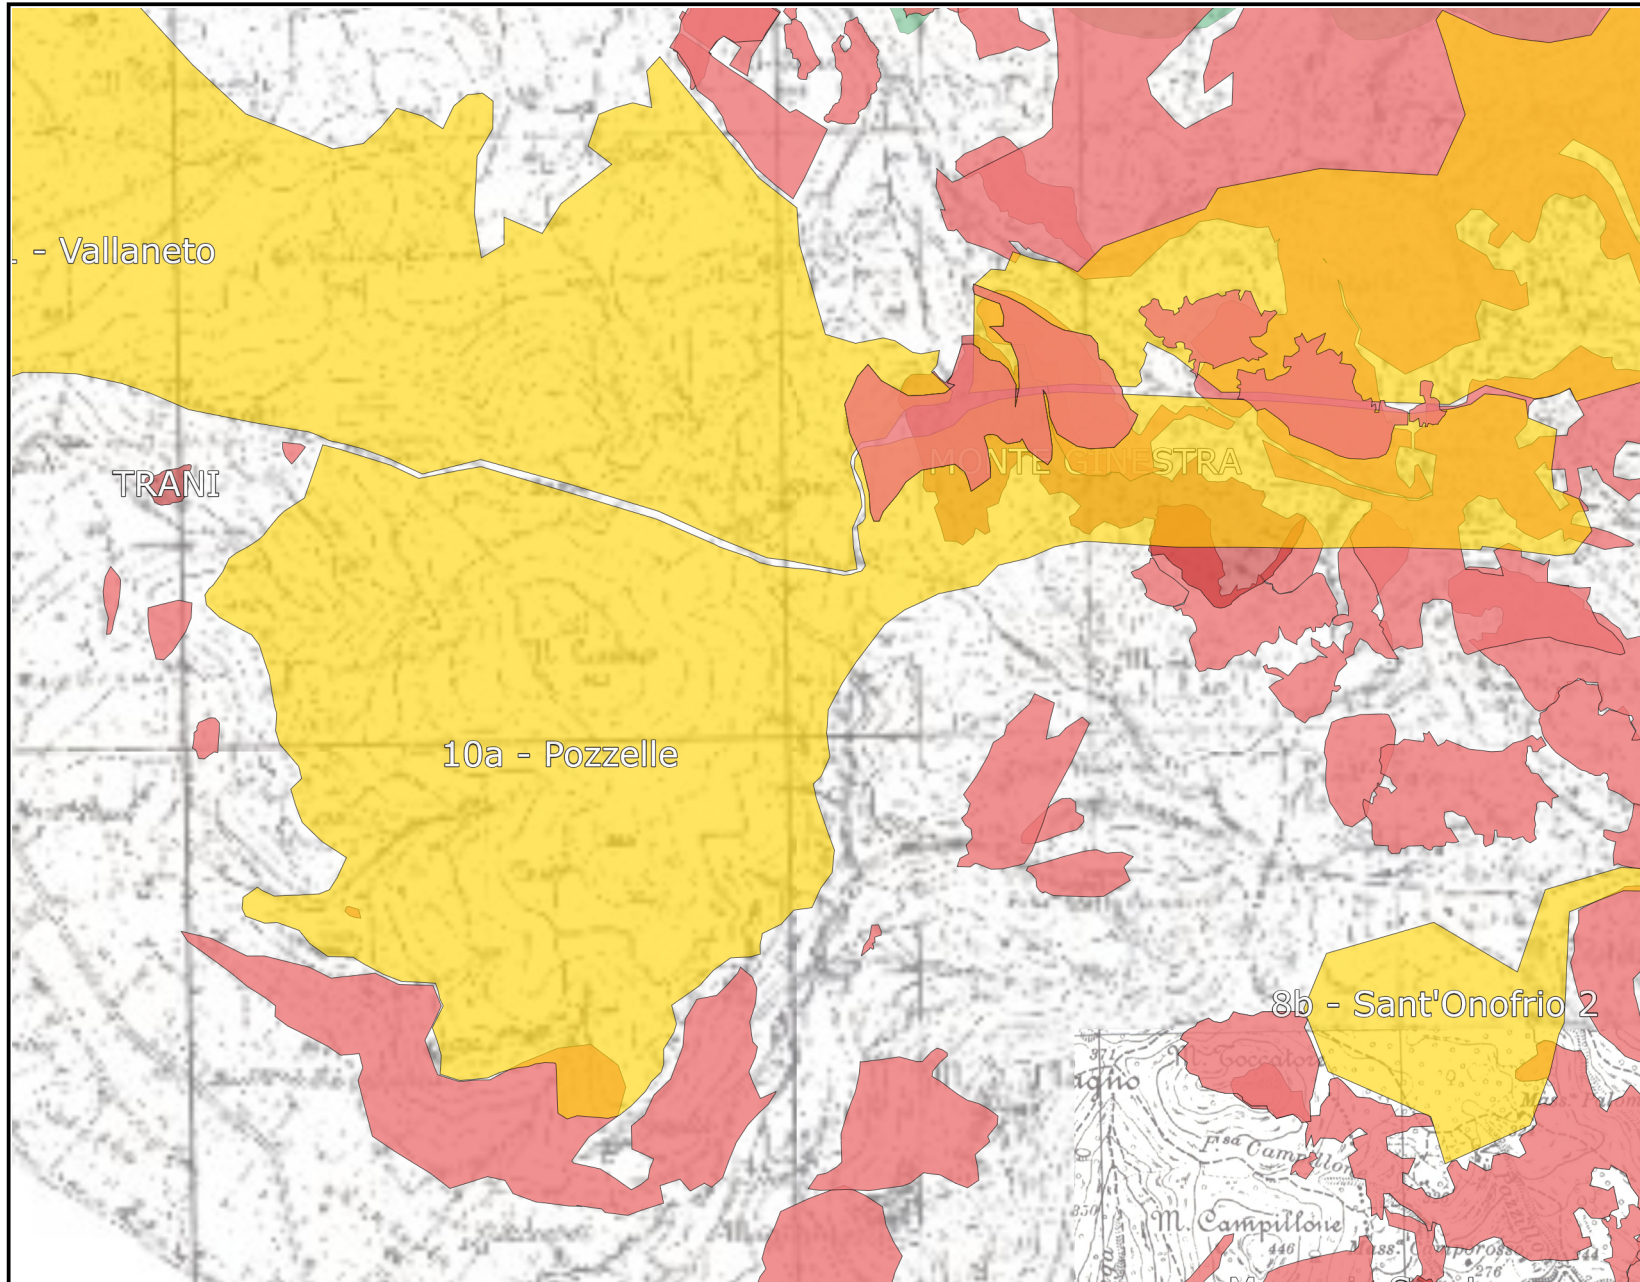

SISTEMA INFORMATIVO ATC LATINA 2

Legenda

-  EUAP (PARCHI)
-  Parco Naturale Regionale
-  Incendi 2014
-  Incendi 2015
-  Incendi 2019
-  Incendi 2020
-  Incendi 2016
-  Incendi 2017
-  Caccia al cinghiale 2023-2024
-  Incendi 2013
-  Incendi 2018

Scala 1:25.000