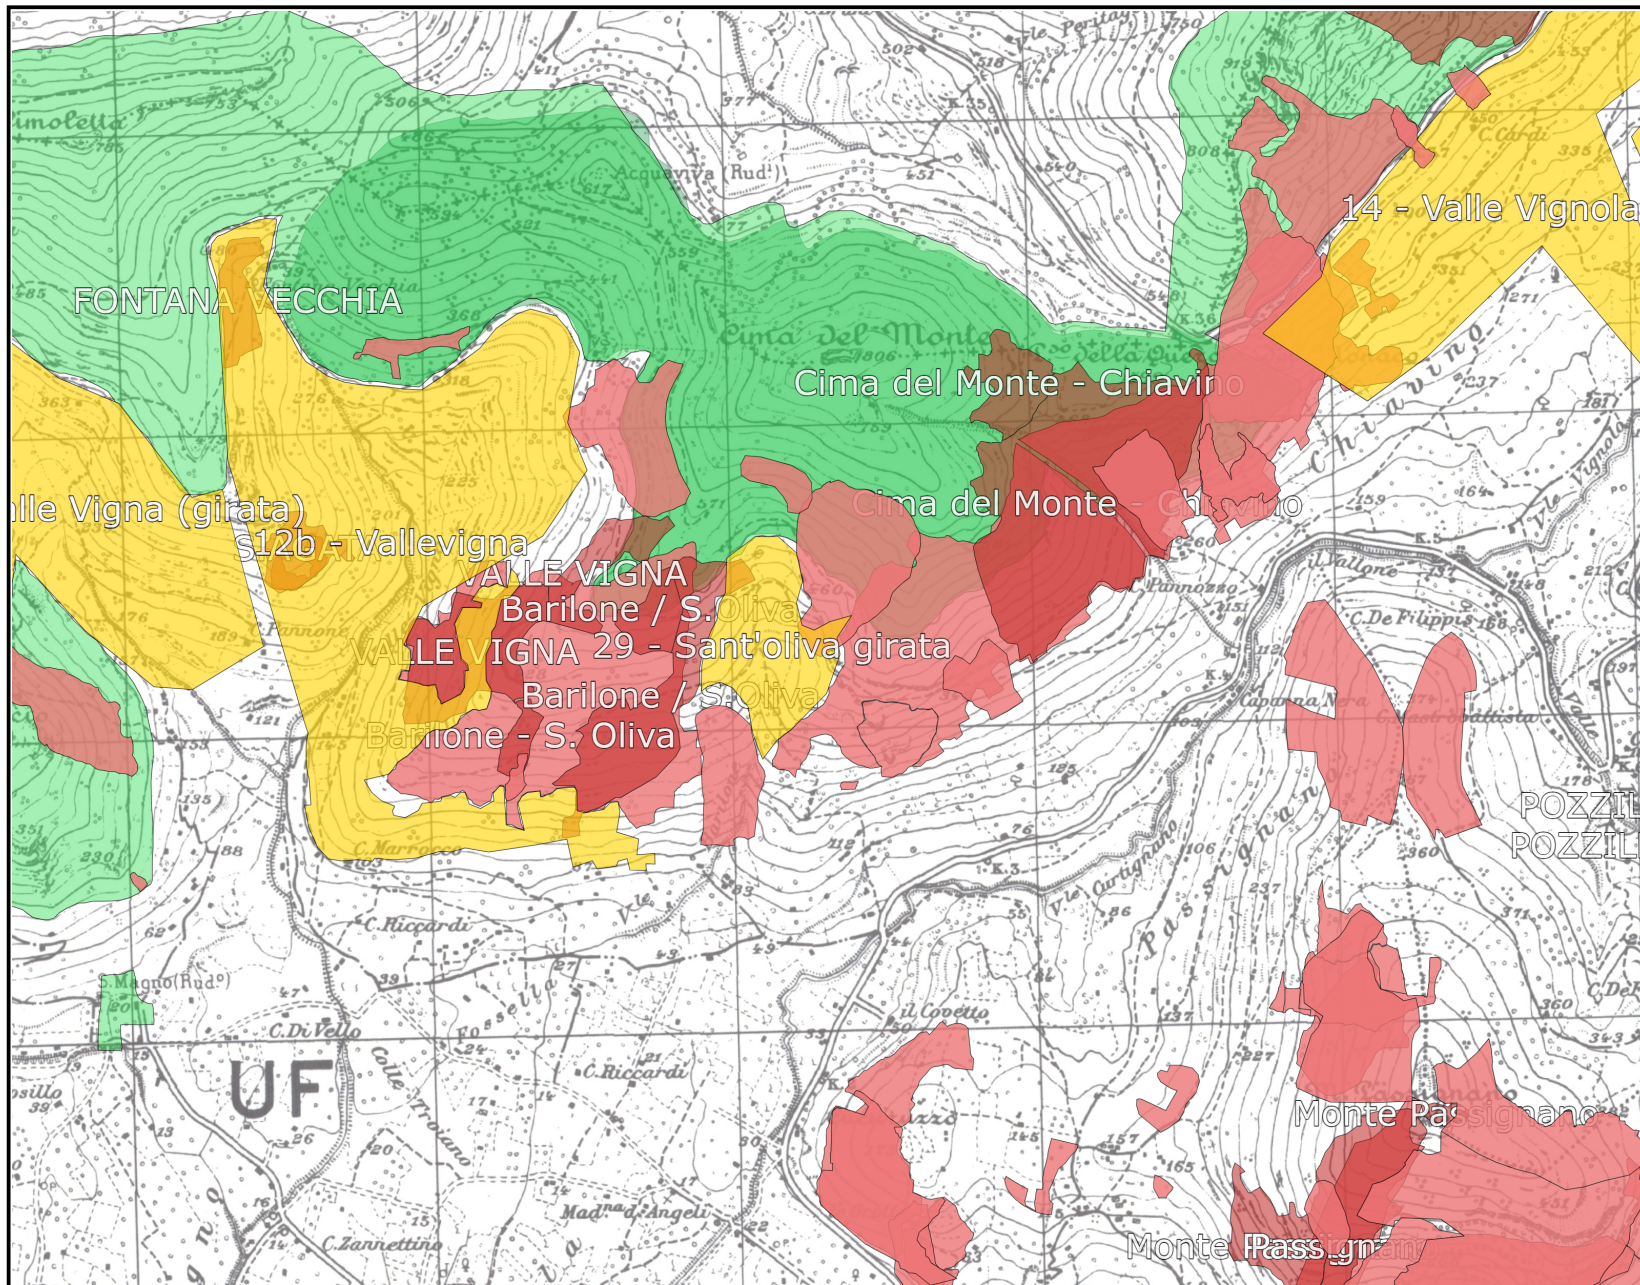

SISTEMA INFORMATIVO ATC LATINA 2

Legenda

- EUAP (PARCHI)
- Parco Naturale Regionale
- Incendi 2014
- Incendi 2015
- Incendi 2019
- Incendi 2020
- Incendi 2016
- Incendi 2017
- Caccia al cinghiale 2023-2024
- Incendi 2013
- Incendi 2018

Scala 1:25.000