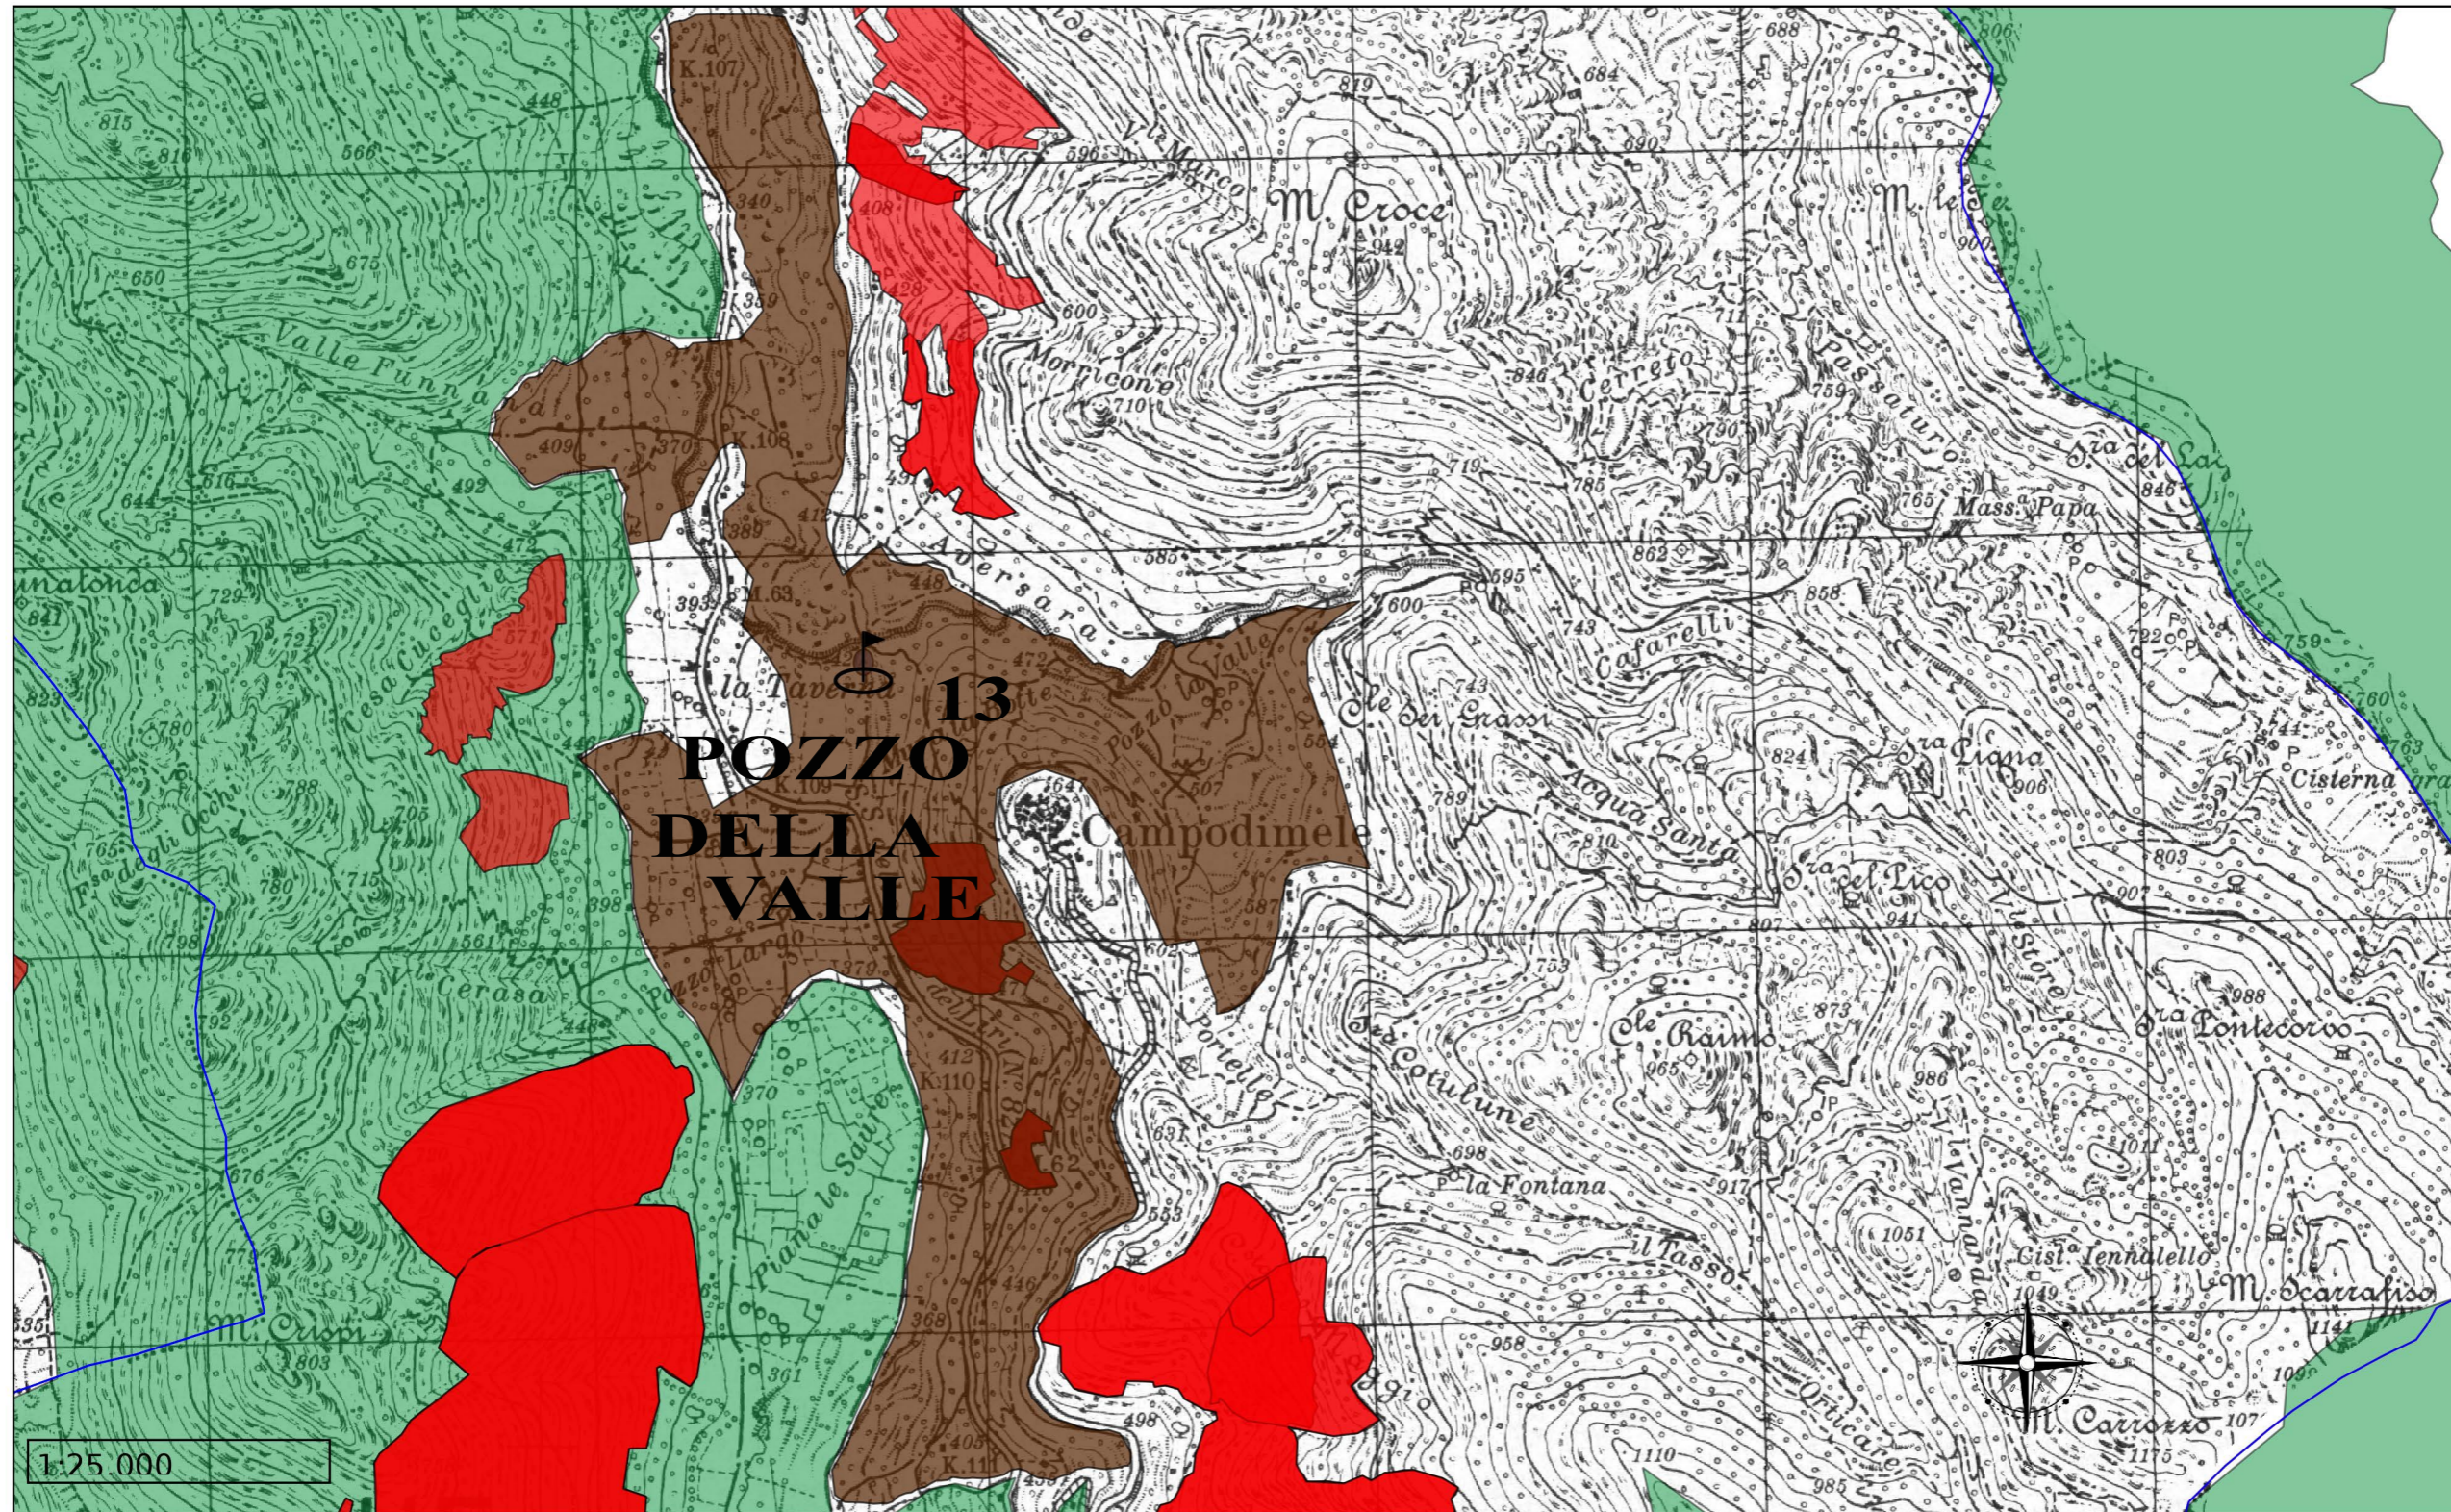

Ambito territoriale di Caccia LT2

DISTRETTO 3

Legenda

- Zone Girata
- Aree Cinghiale

Tutte

- Confini comuni
- Confini LT2

Cartografia in scala, riprodotta sulla base delle informazioni disponibili.
Per le mappe ufficiali consultare la normativa di riferimento degli enti preposti