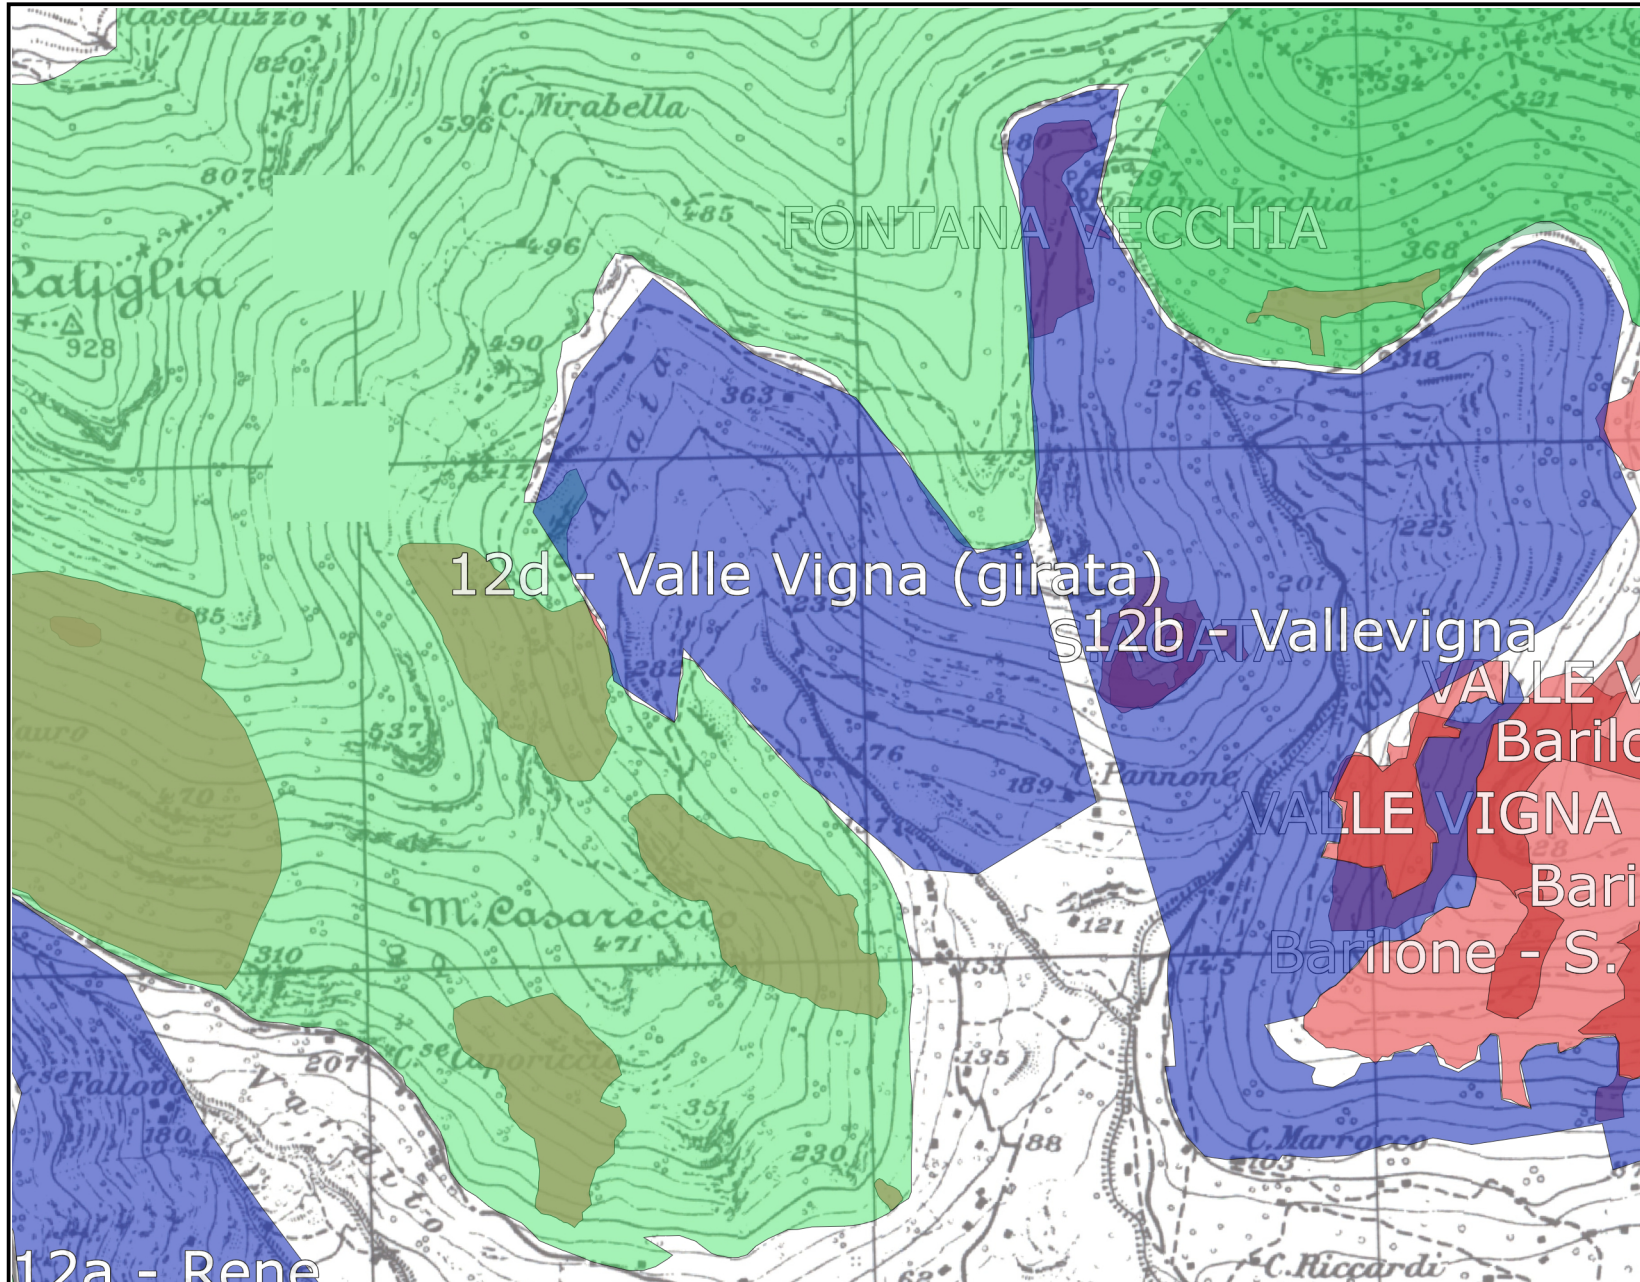

SISTEMA INFORMATIVO ATC LATINA 2

Legenda

- EUAP (PARCHI)
- Incendi 2014
- Incendi 2015
- Incendi 2019
- Incendi 2020
- Incendi 2016
- Incendi 2017
- Parco Naturale Regionale
- Caccia al cinghiale 2024-2025
- Incendi 2018

12a - Rene

Scala 1:15.000