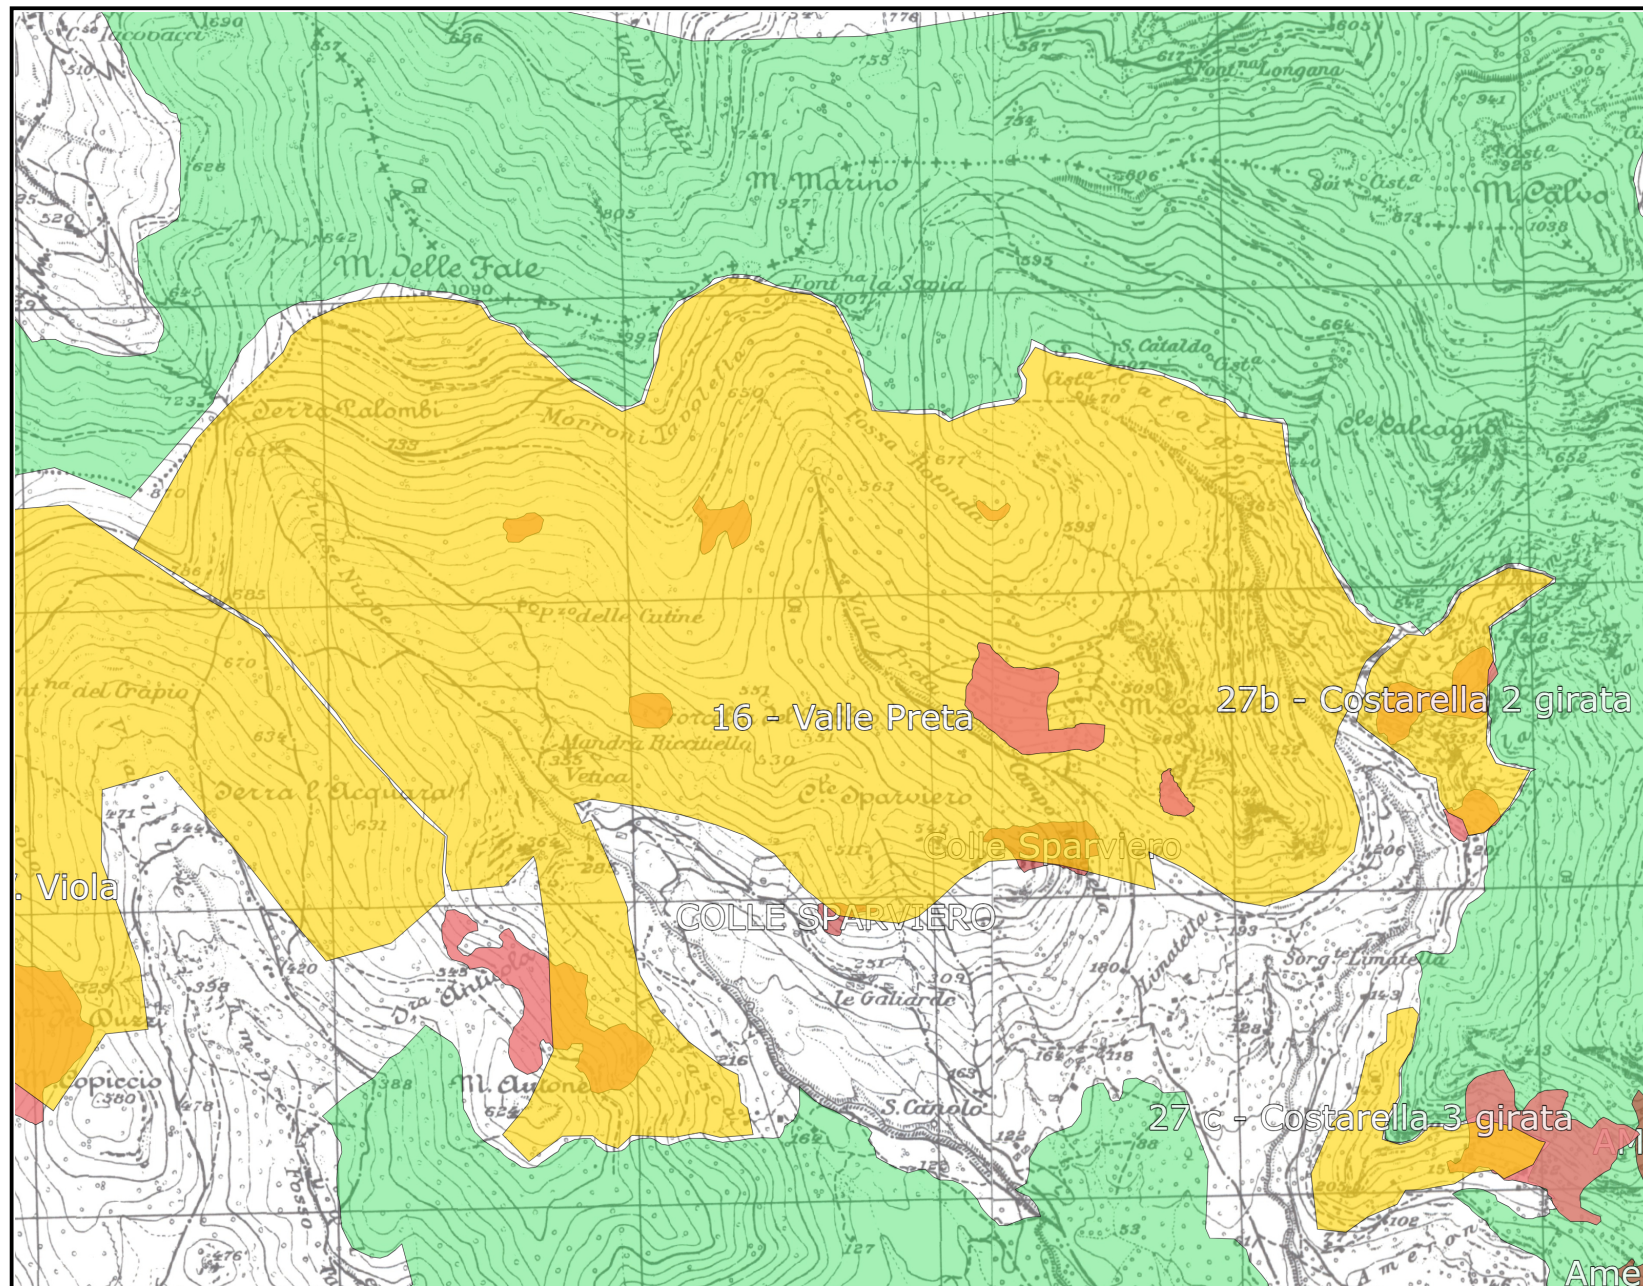

SISTEMA INFORMATIVO ATC LATINA 2

Legenda

-  EUAP (PARCHI)
-  Parco Naturale Regionale
-  Incendi 2014
-  Incendi 2015
-  Incendi 2019
-  Incendi 2020
-  Incendi 2016
-  Incendi 2017
-  Caccia al cinghiale 2023-2024
-  Incendi 2013
-  Incendi 2018

Scala 1:25.000