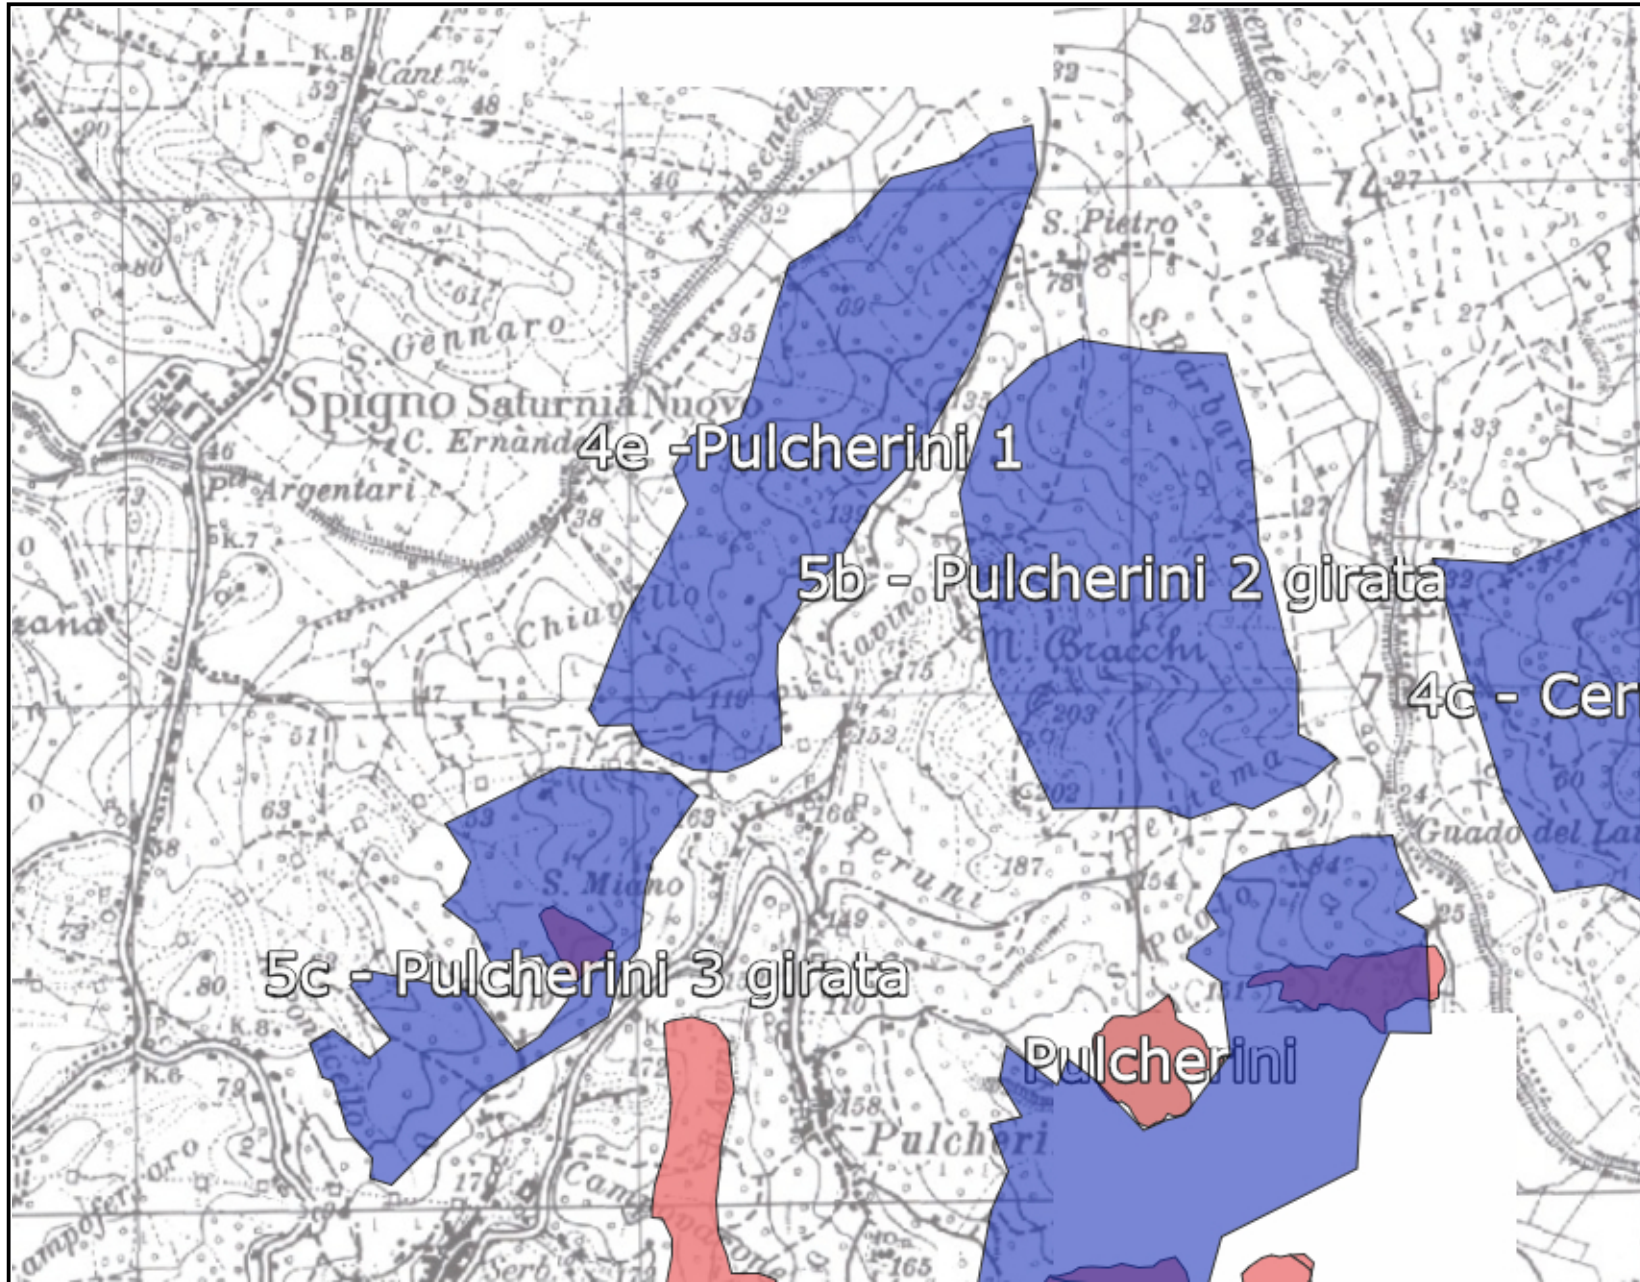

# SISTEMA INFORMATIVO ATC LATINA 2

## Legenda

- EUAP (PARCHI)
- Incendi 2014
- Incendi 2015
- Incendi 2019
- Incendi 2020
- Incendi 2016
- Incendi 2017
- Parco Naturale Regionale
- Caccia al cinghiale 2024-2025
- Incendi 2018

Scala 1:15.000