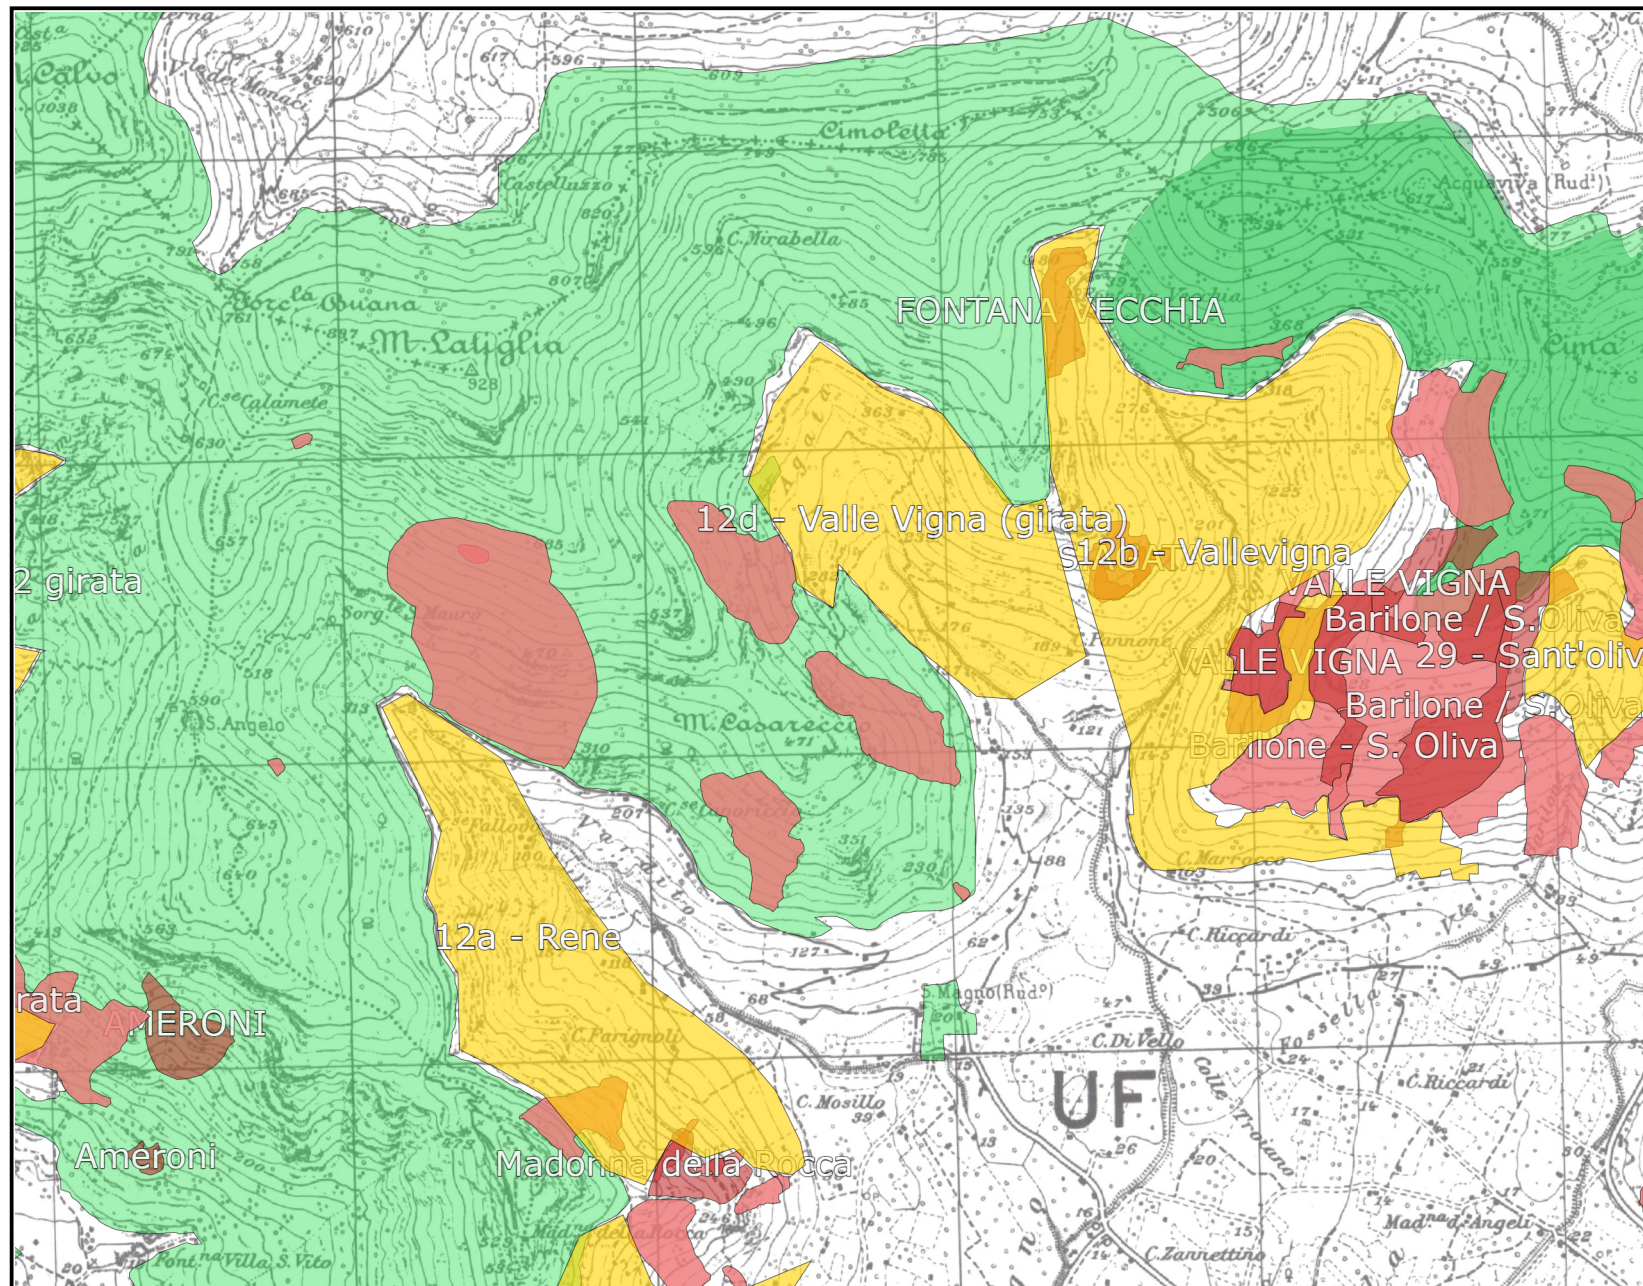

SISTEMA INFORMATIVO ATC LATINA 2

Legenda

-  EUAP (PARCHI)
-  Parco Naturale Regionale
-  Incendi 2014
-  Incendi 2015
-  Incendi 2019
-  Incendi 2020
-  Incendi 2016
-  Incendi 2017
-  Caccia al cinghiale 2023-2024
-  Incendi 2013
-  Incendi 2018

Scala 1:25.000