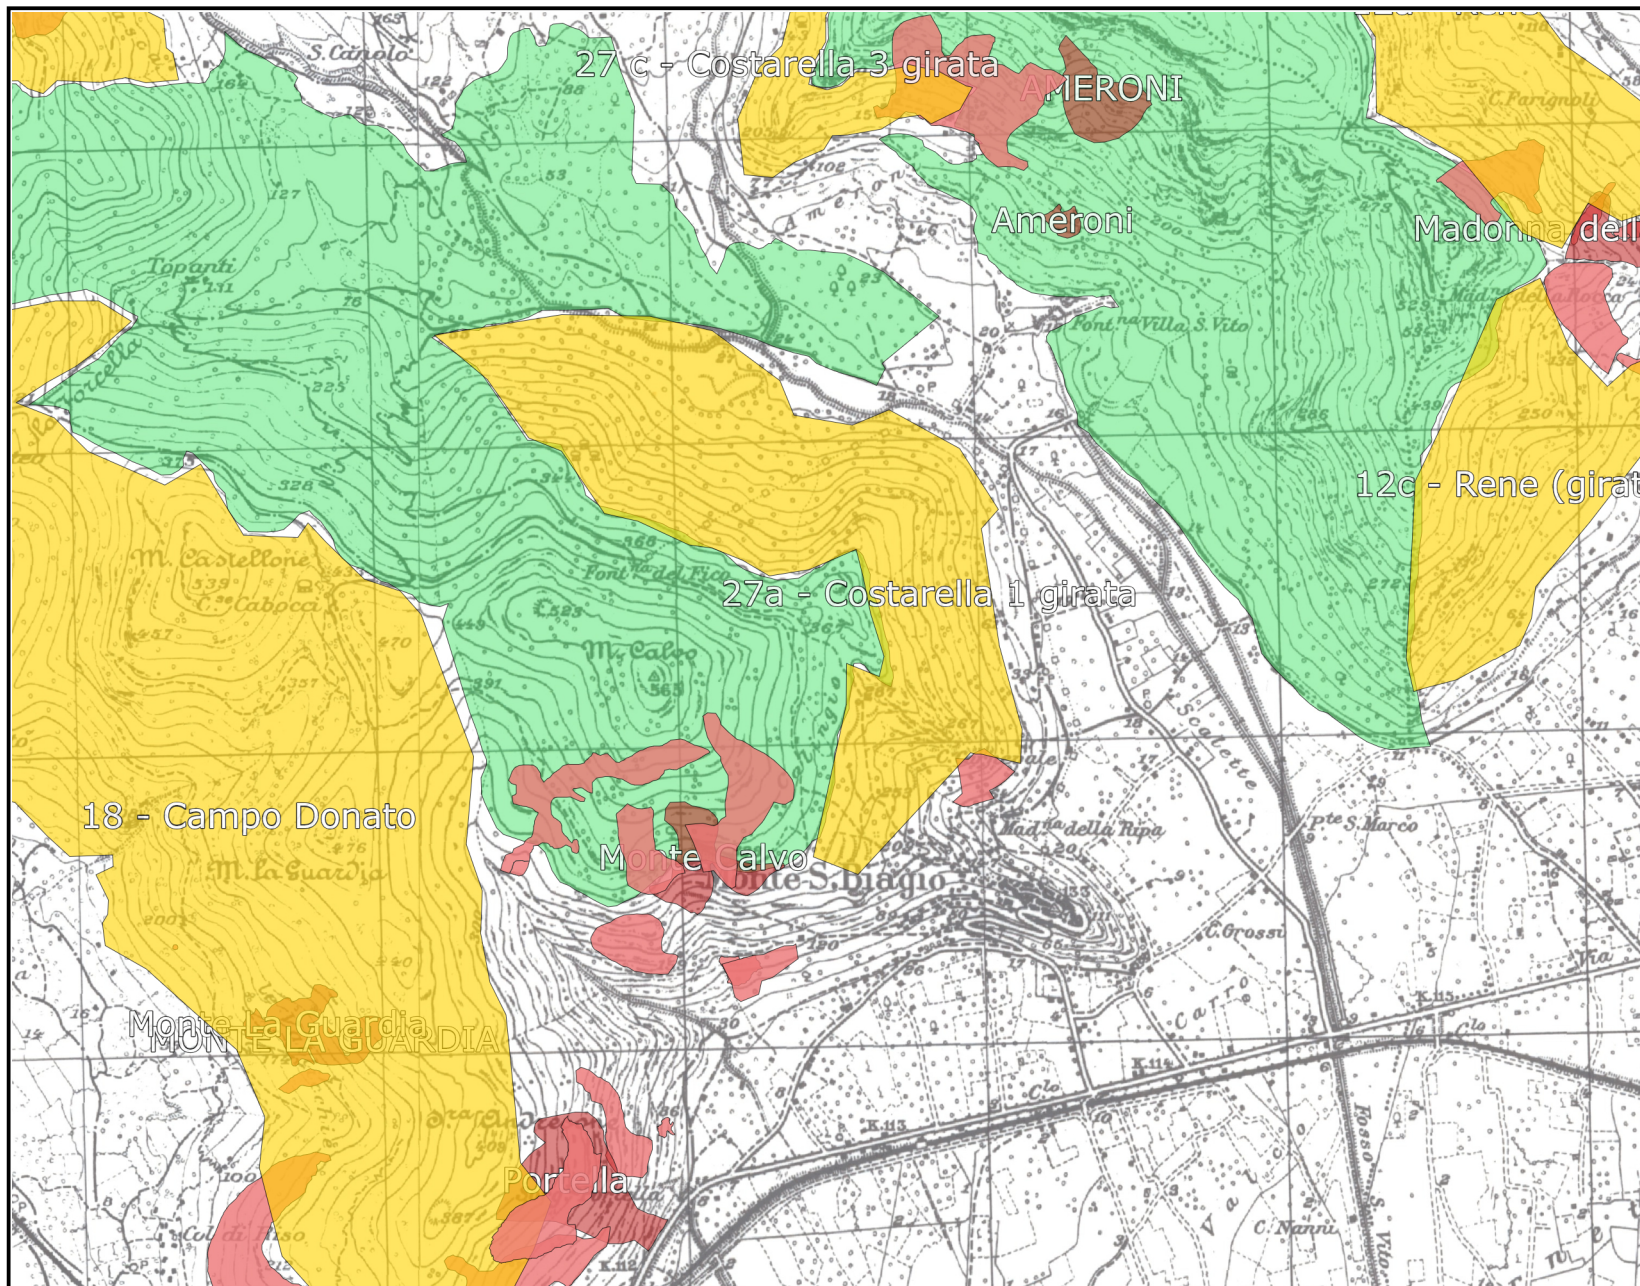

SISTEMA INFORMATIVO ATC LATINA 2

Legenda

-  EUAP (PARCHI)
-  Parco Naturale Regionale
-  Incendi 2014
-  Incendi 2015
-  Incendi 2019
-  Incendi 2020
-  Incendi 2016
-  Incendi 2017
-  Caccia al cinghiale 2023-2024
-  Incendi 2013
-  Incendi 2018

Scala 1:25.000