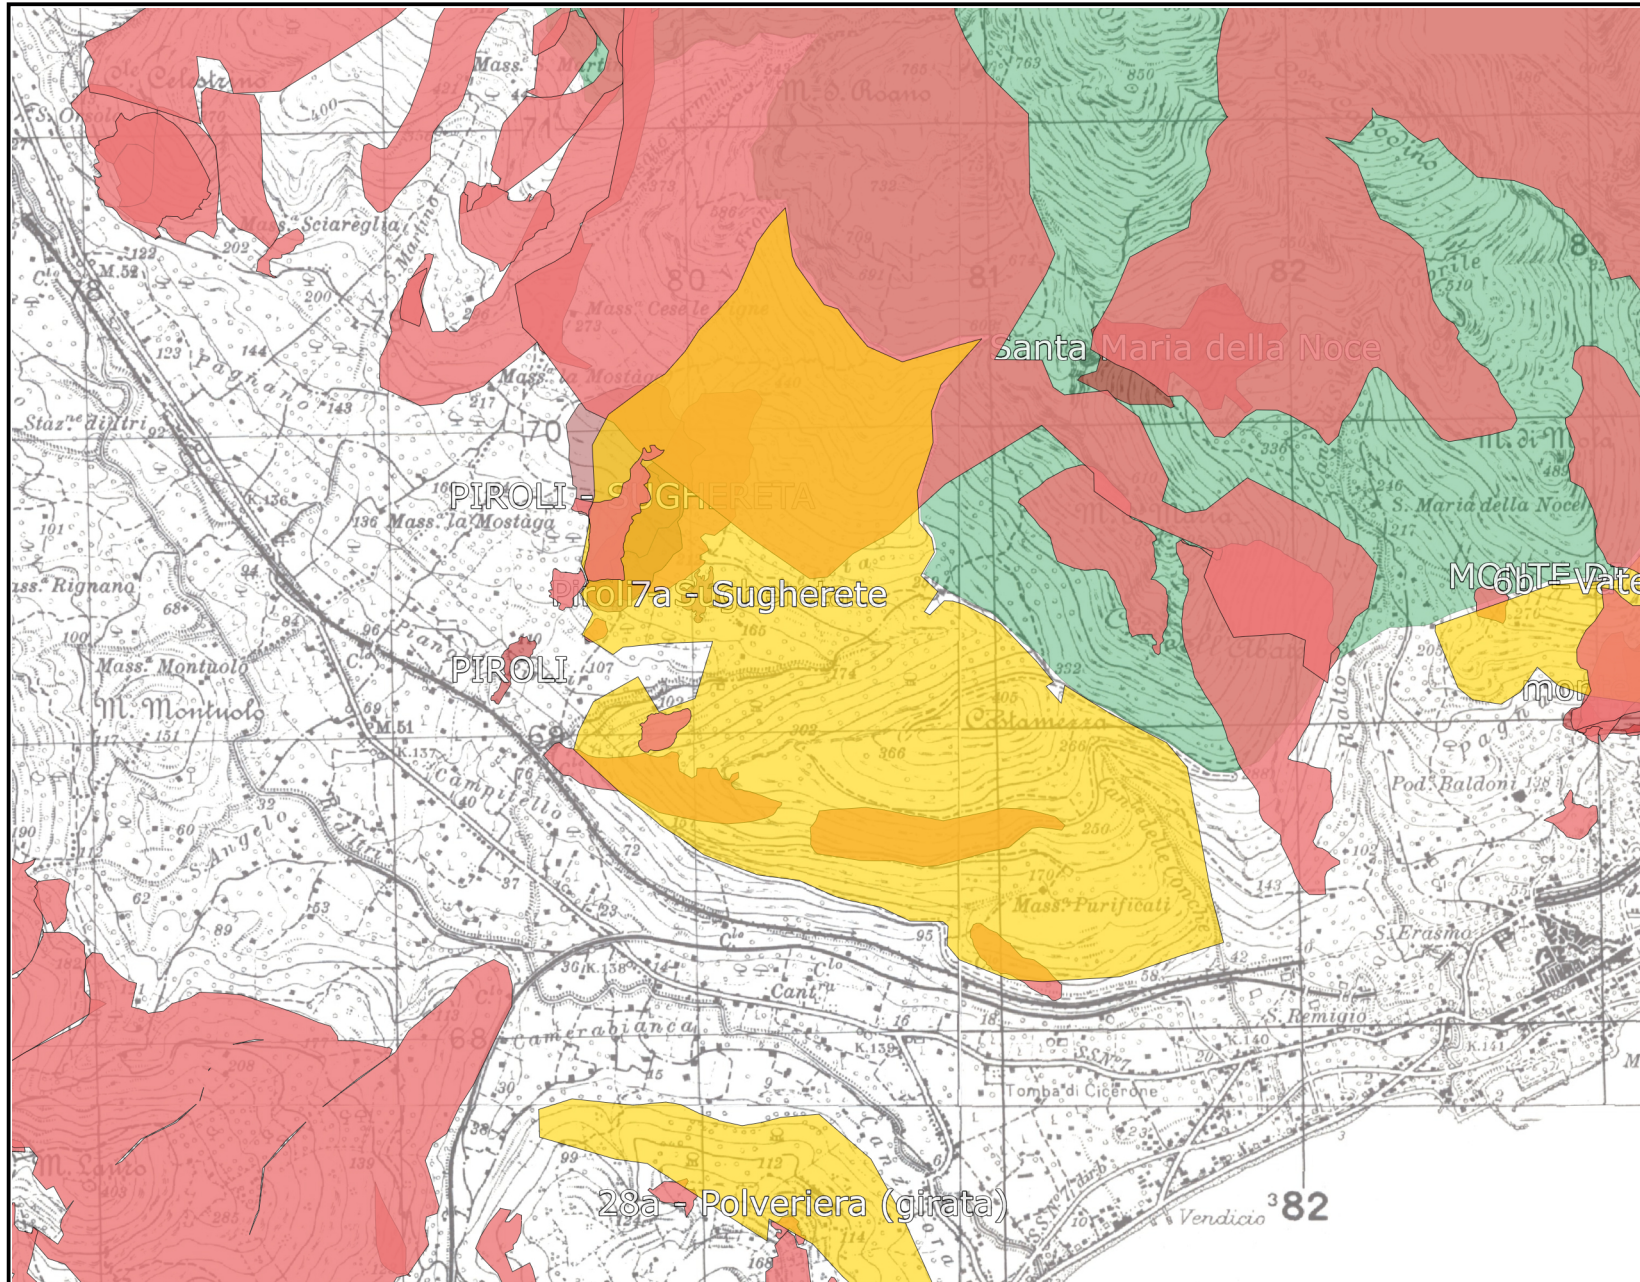

SISTEMA INFORMATIVO ATC LATINA 2

Legenda

-  EUAP (PARCHI)
-  Parco Naturale Regionale
-  Incendi 2014
-  Incendi 2015
-  Incendi 2019
-  Incendi 2020
-  Incendi 2016
-  Incendi 2017
-  Caccia al cinghiale 2023-2024
-  Incendi 2013
-  Incendi 2018

Scala 1:25.000