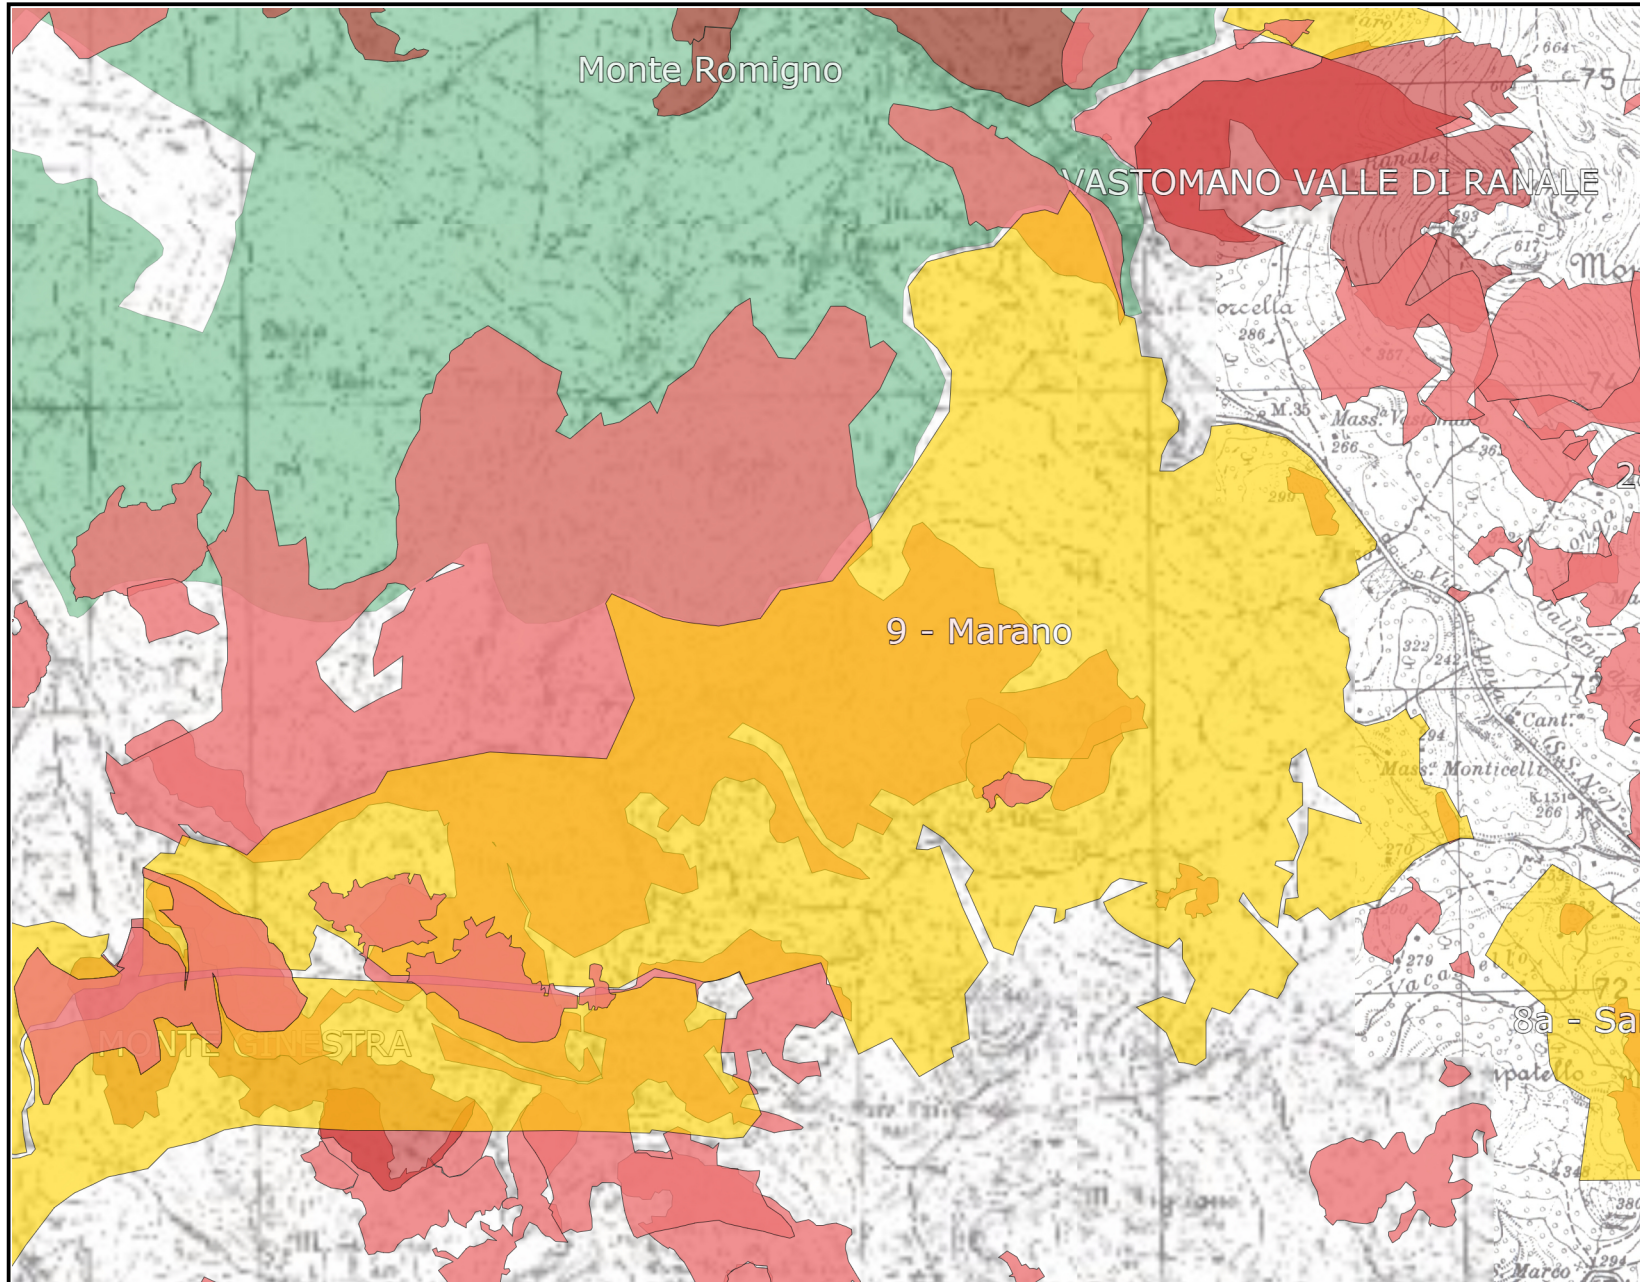

SISTEMA INFORMATIVO ATC LATINA 2

Legenda

-  EUAP (PARCHI)
-  Parco Naturale Regionale
-  Incendi 2014
-  Incendi 2015
-  Incendi 2019
-  Incendi 2020
-  Incendi 2016
-  Incendi 2017
-  Caccia al cinghiale 2023-2024
-  Incendi 2013
-  Incendi 2018

Scala 1:25.000