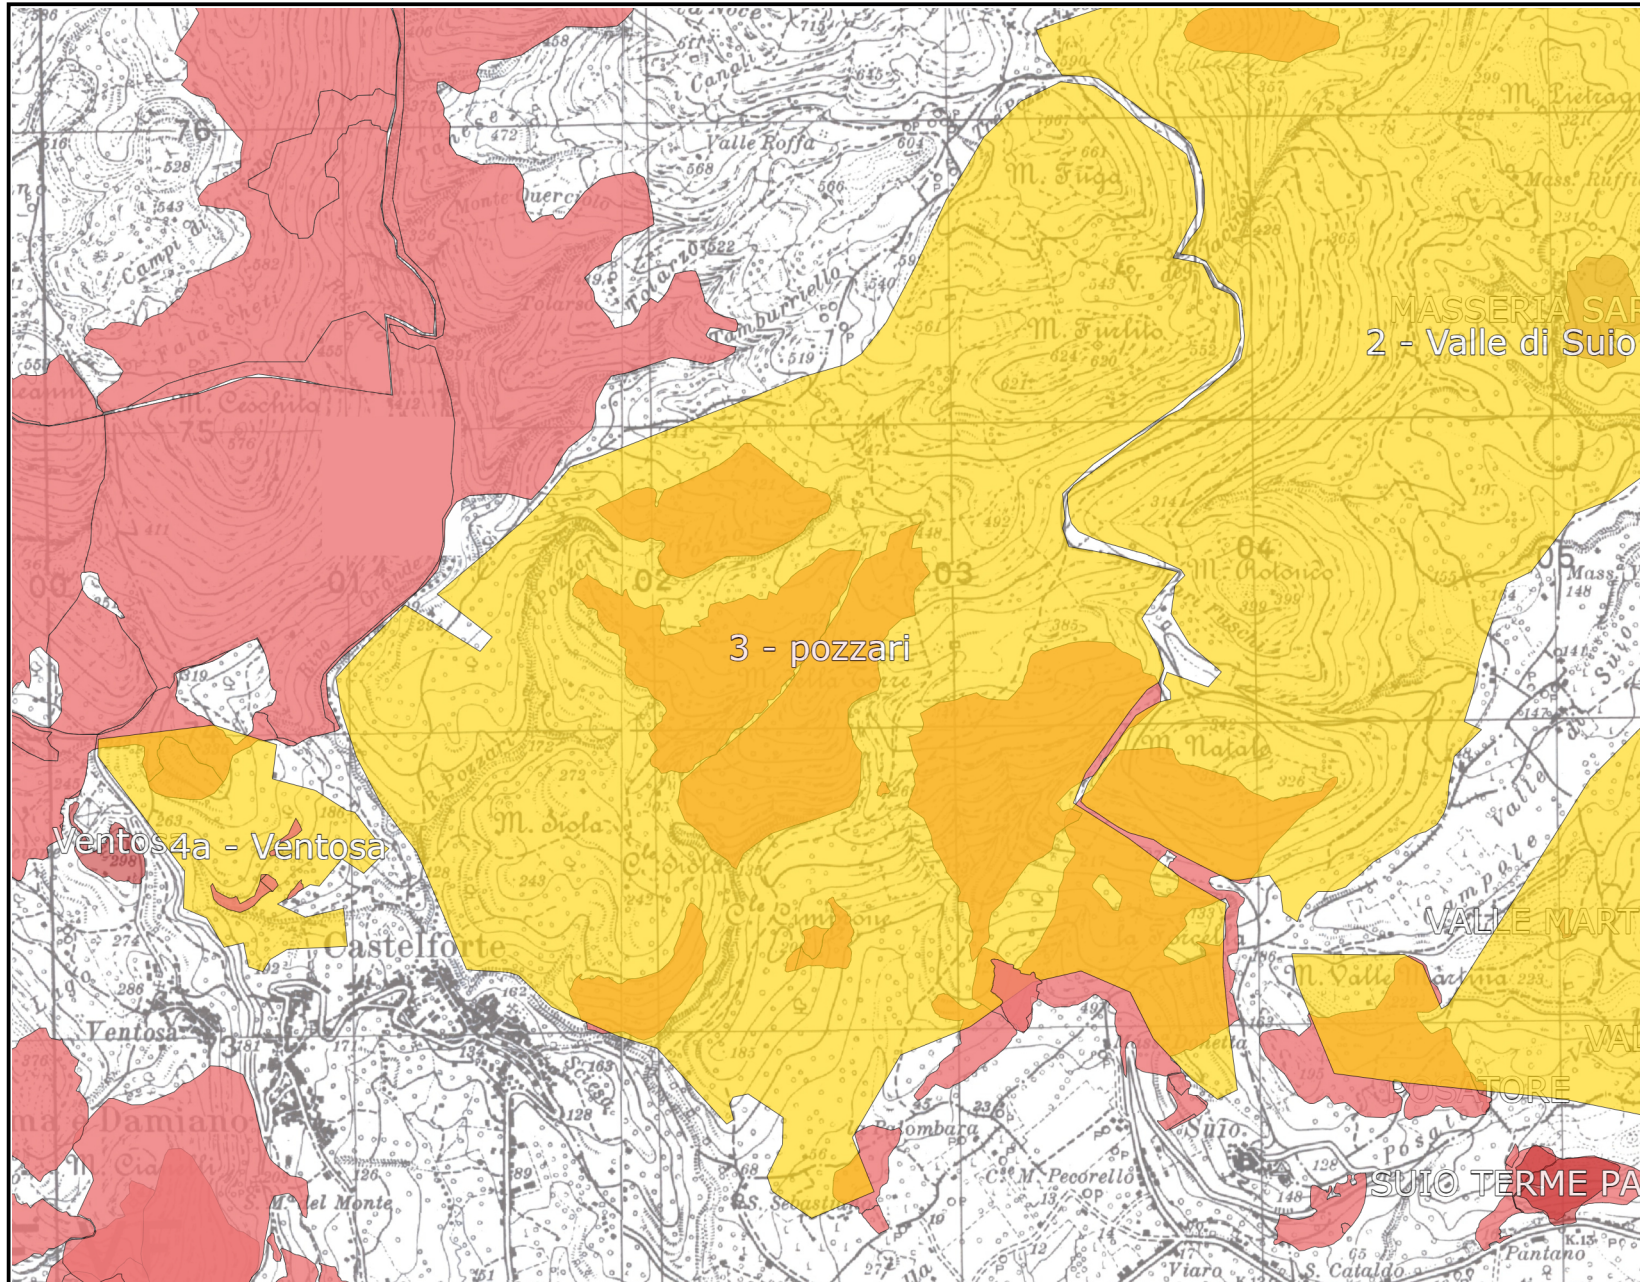

SISTEMA INFORMATIVO ATC LATINA 2

Legenda

-  EUAP (PARCHI)
-  Parco Naturale Regionale
-  Incendi 2014
-  Incendi 2015
-  Incendi 2019
-  Incendi 2020
-  Incendi 2016
-  Incendi 2017
-  Caccia al cinghiale 2023-2024
-  Incendi 2013
-  Incendi 2018

Scala 1:25.000