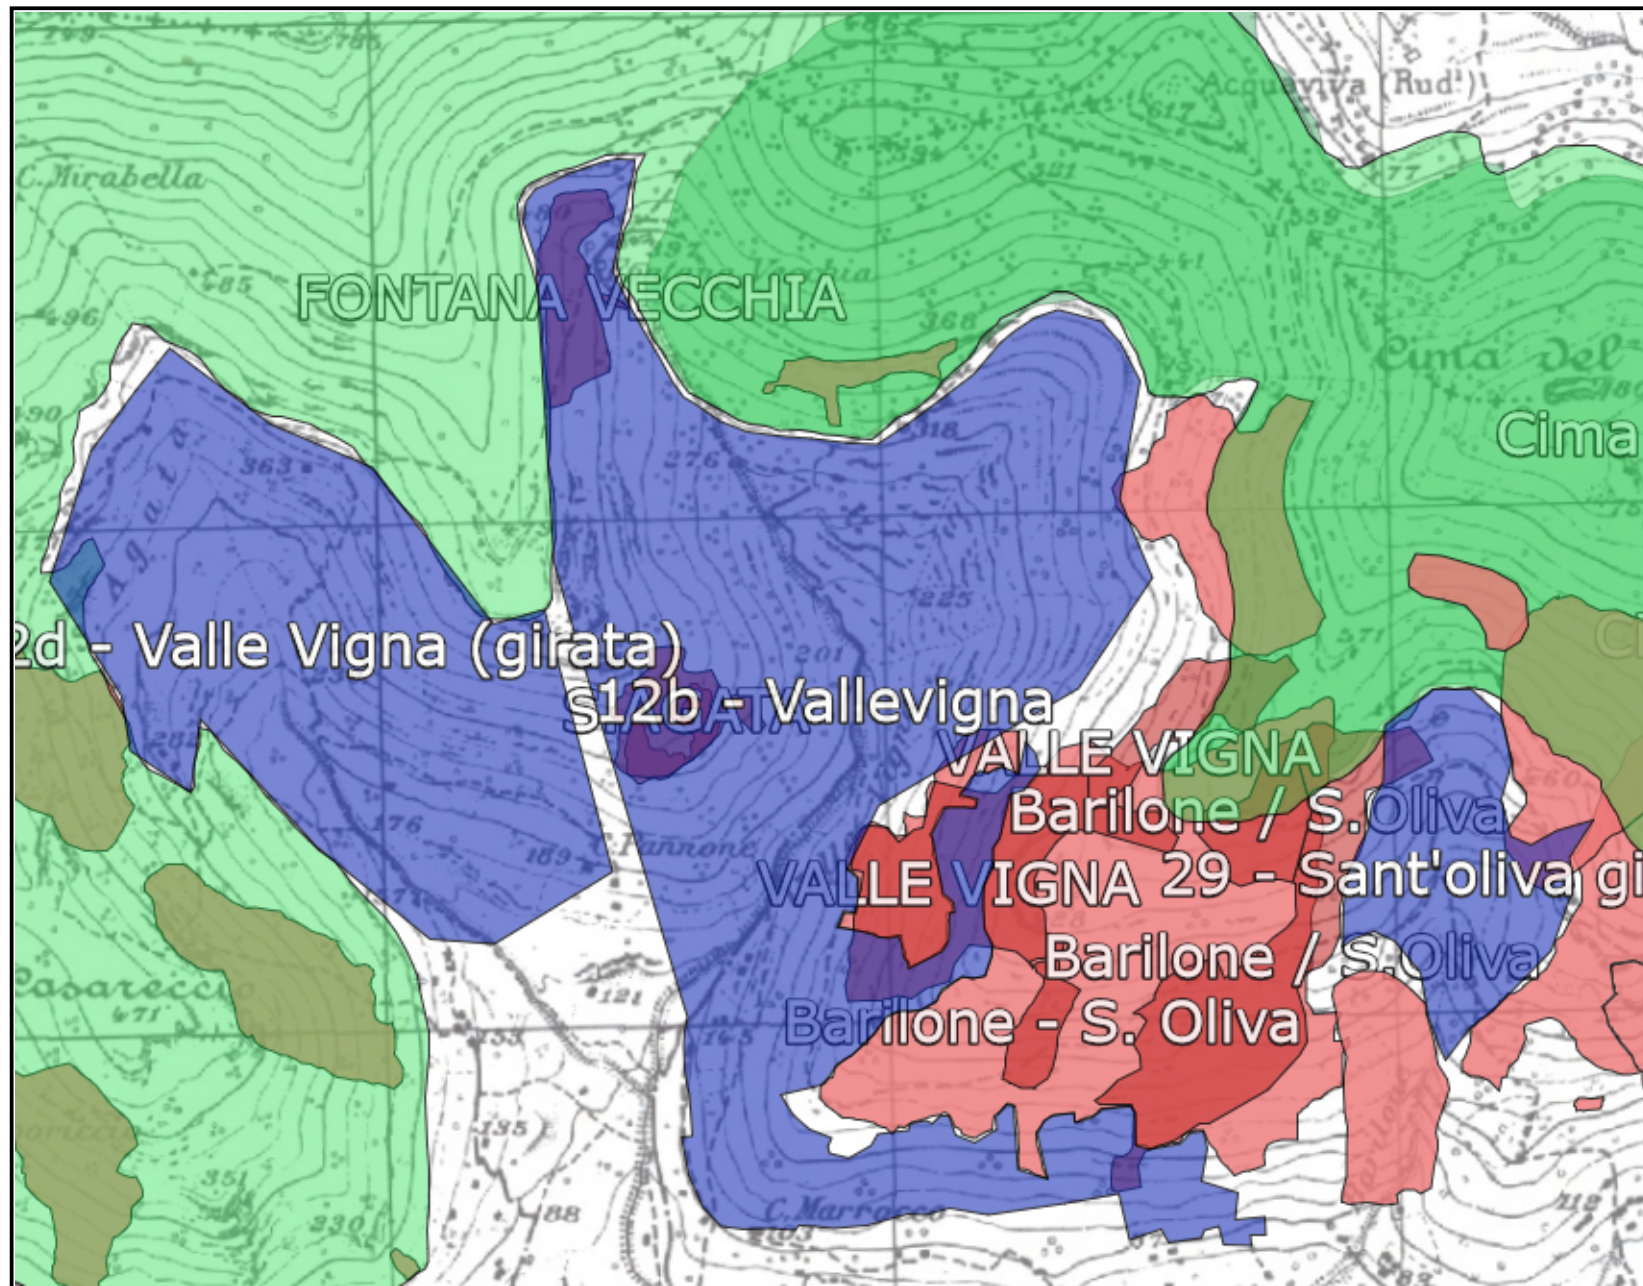

SISTEMA INFORMATIVO ATC LATINA 2

Legenda

-  EUAP (PARCHI)
-  Incendi 2014
-  Incendi 2015
-  Incendi 2019
-  Incendi 2020
-  Incendi 2016
-  Incendi 2017
-  Parco Naturale Regionale
-  Caccia al cinghiale 2024-2025
-  Incendi 2018

Scala 1:15.000