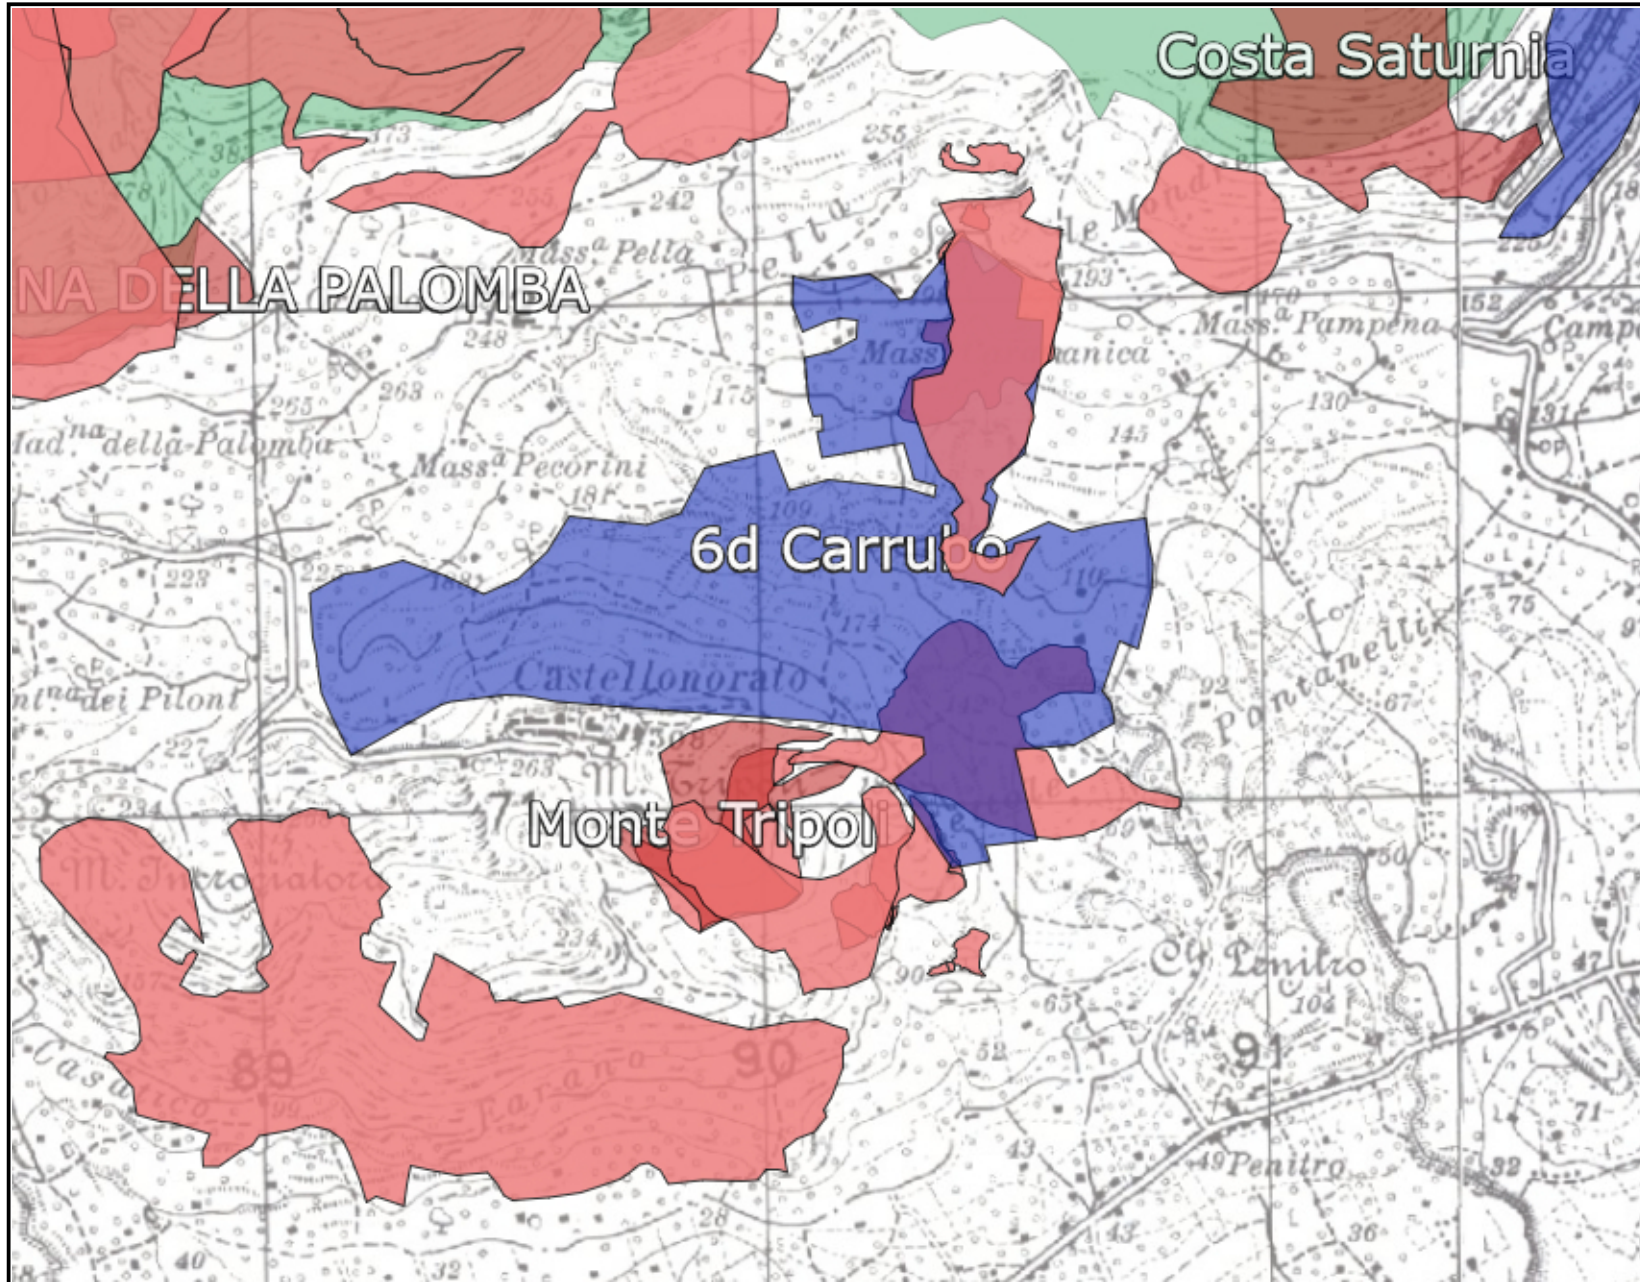

SISTEMA INFORMATIVO ATC LATINA 2

Legenda

- EUAP (PARCHI)
- Incendi 2014
- Incendi 2015
- Incendi 2019
- Incendi 2020
- Incendi 2016
- Incendi 2017
- Parco Naturale Regionale
- Caccia al cinghiale 2024-2025
- Incendi 2018

Scala 1:15.000