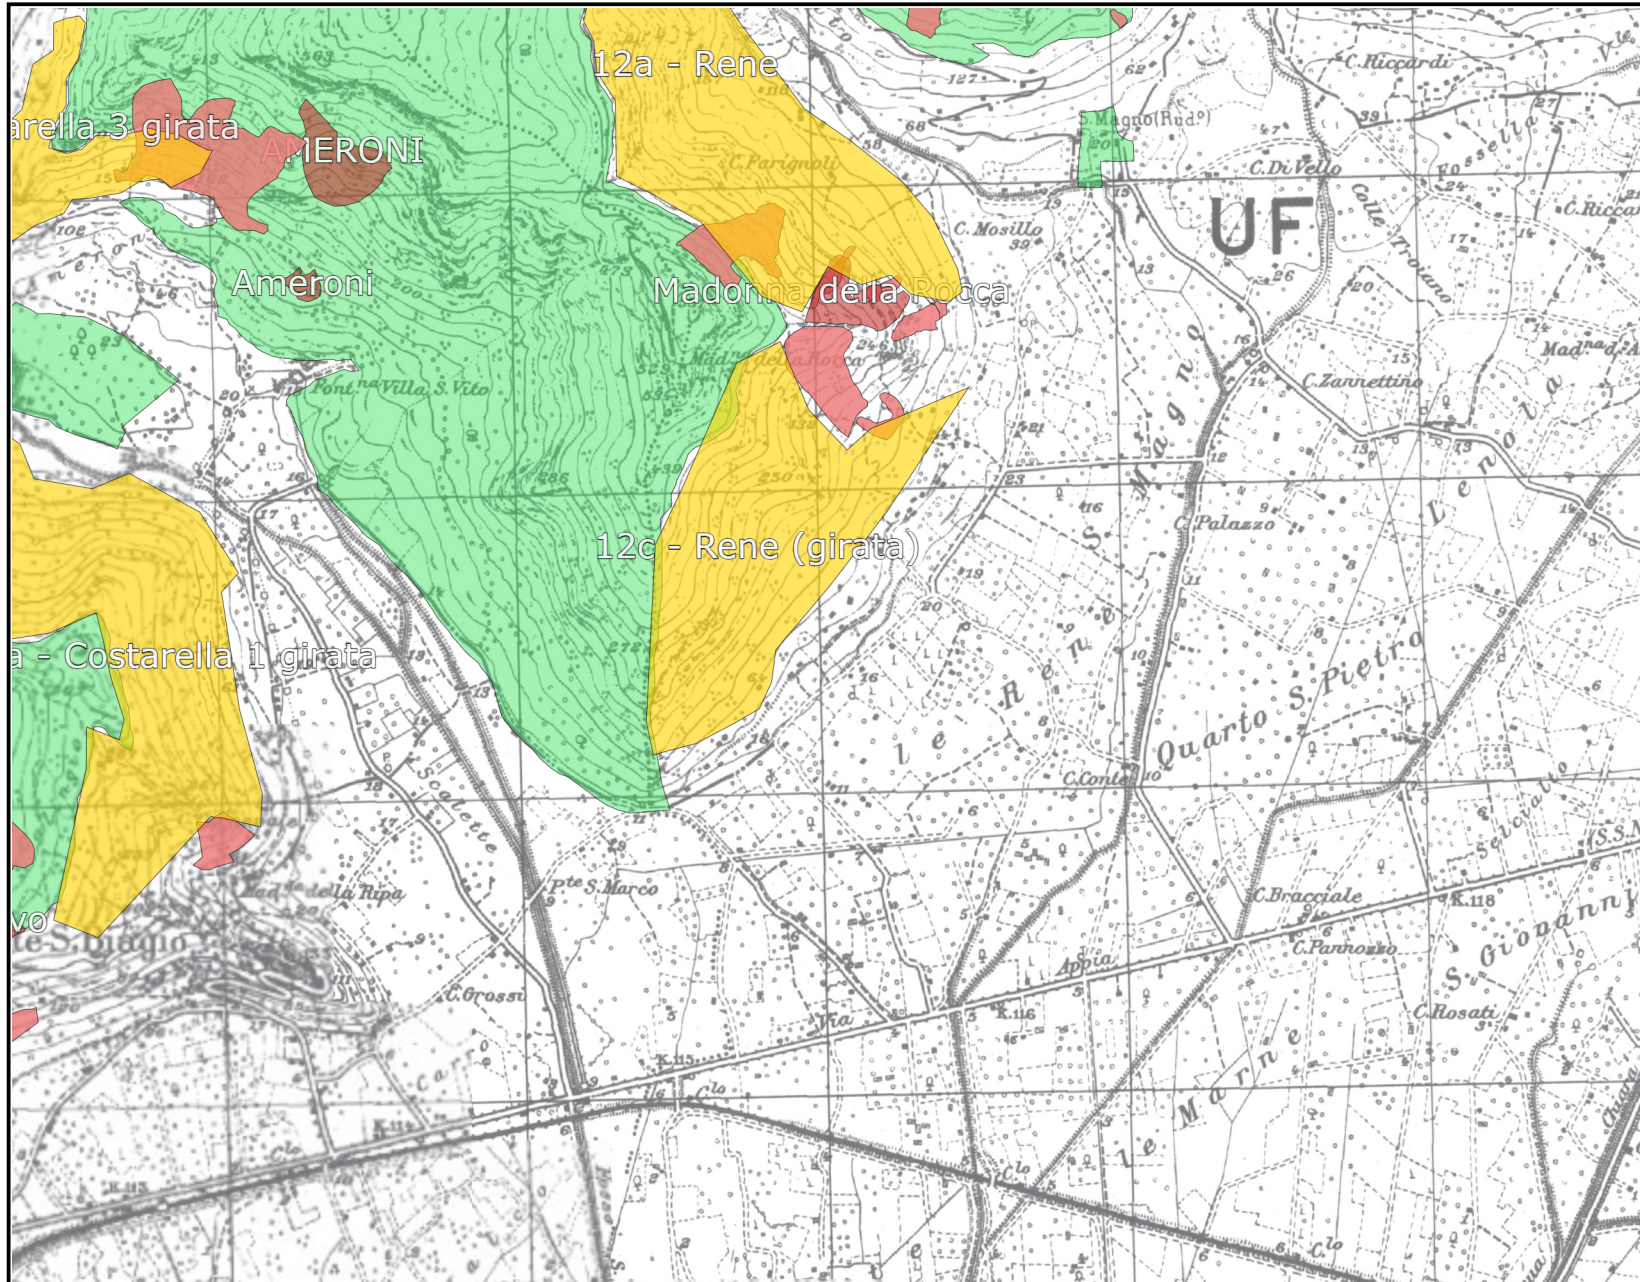

SISTEMA INFORMATIVO ATC LATINA 2

Legenda

-  EUAP (PARCHI)
-  Parco Naturale Regionale
-  Incendi 2014
-  Incendi 2015
-  Incendi 2019
-  Incendi 2020
-  Incendi 2016
-  Incendi 2017
-  Caccia al cinghiale 2023-2024
-  Incendi 2013
-  Incendi 2018

Scala 1:25.000