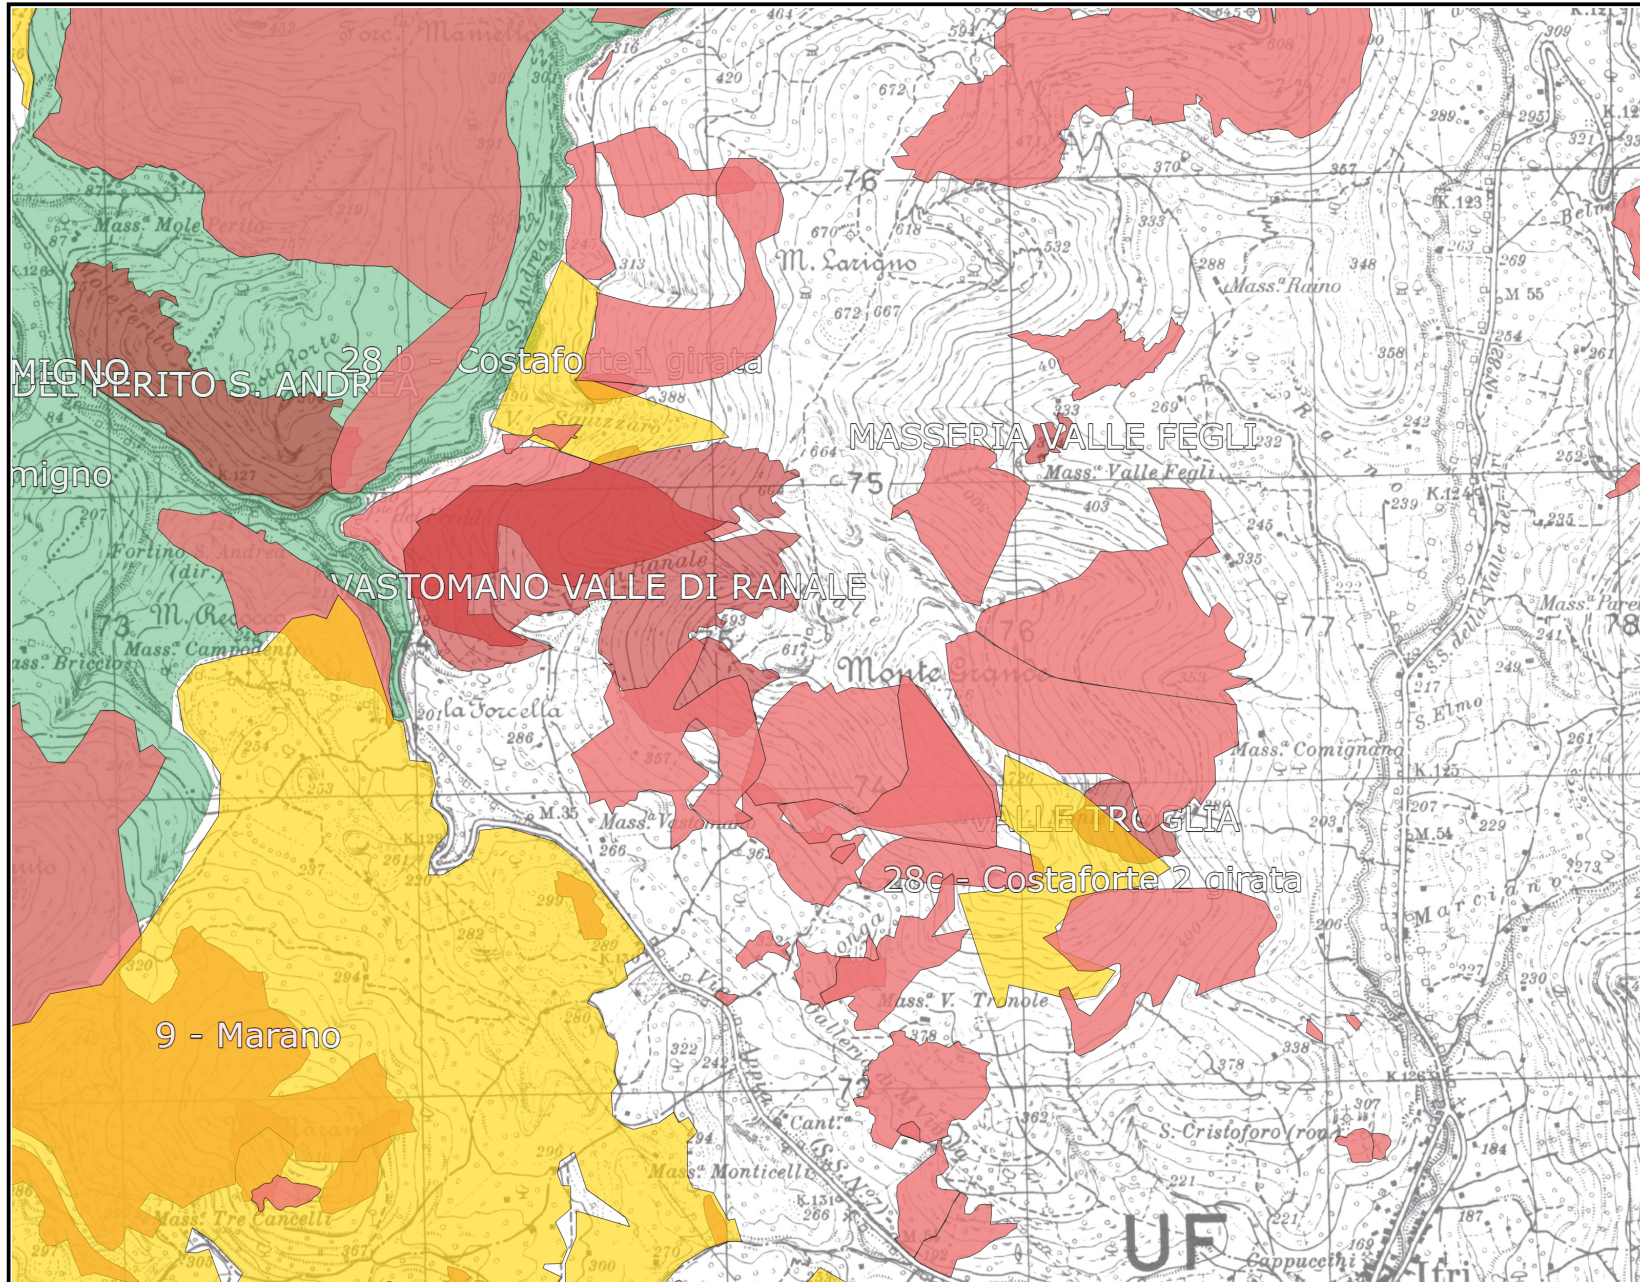

SISTEMA INFORMATIVO ATC LATINA 2

Legenda

-  EUAP (PARCHI)
-  Parco Naturale Regionale
-  Incendi 2014
-  Incendi 2015
-  Incendi 2019
-  Incendi 2020
-  Incendi 2016
-  Incendi 2017
-  Caccia al cinghiale 2023-2024
-  Incendi 2013
-  Incendi 2018

Scala 1:25.000