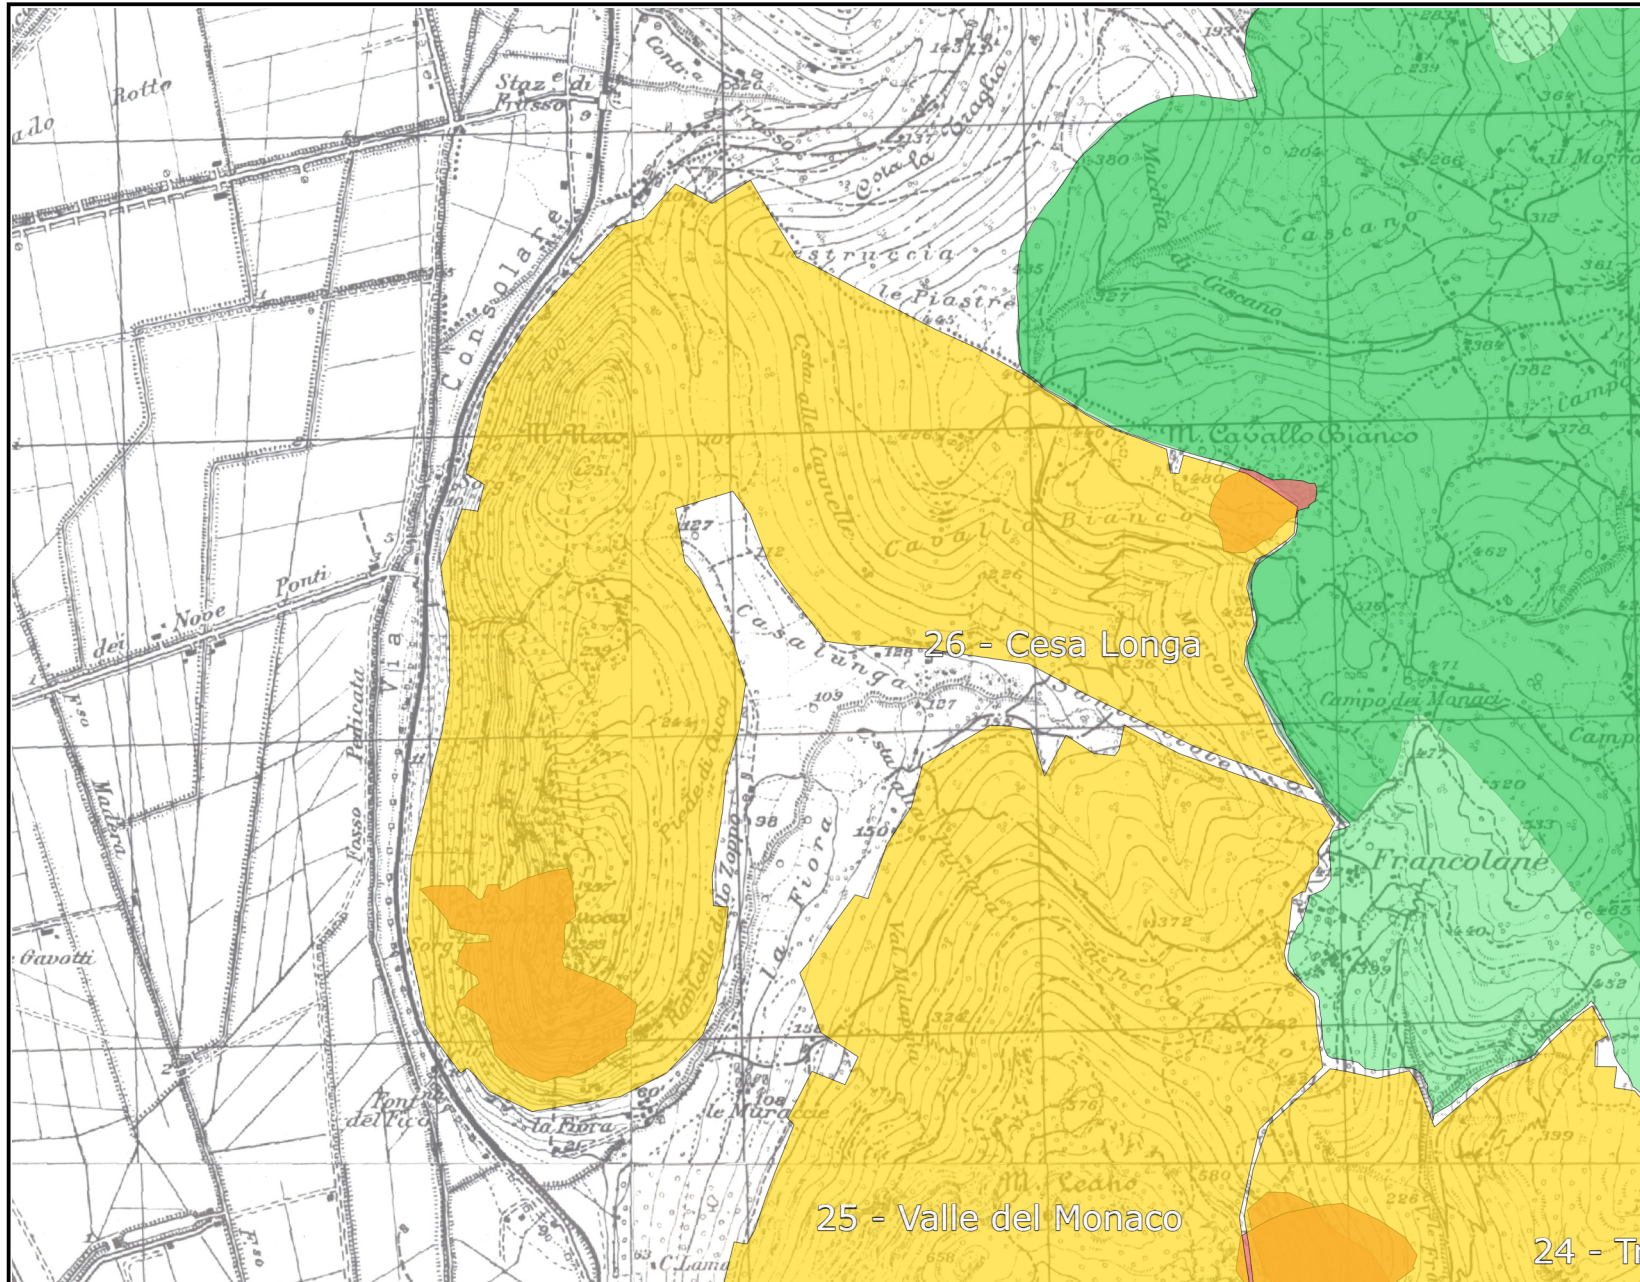

SISTEMA INFORMATIVO ATC LATINA 2

Legenda

-  EUAP (PARCHI)
-  Parco Naturale Regionale
-  Incendi 2014
-  Incendi 2015
-  Incendi 2019
-  Incendi 2020
-  Incendi 2016
-  Incendi 2017
-  Caccia al cinghiale 2023-2024
-  Incendi 2013
-  Incendi 2018

Scala 1:25.000