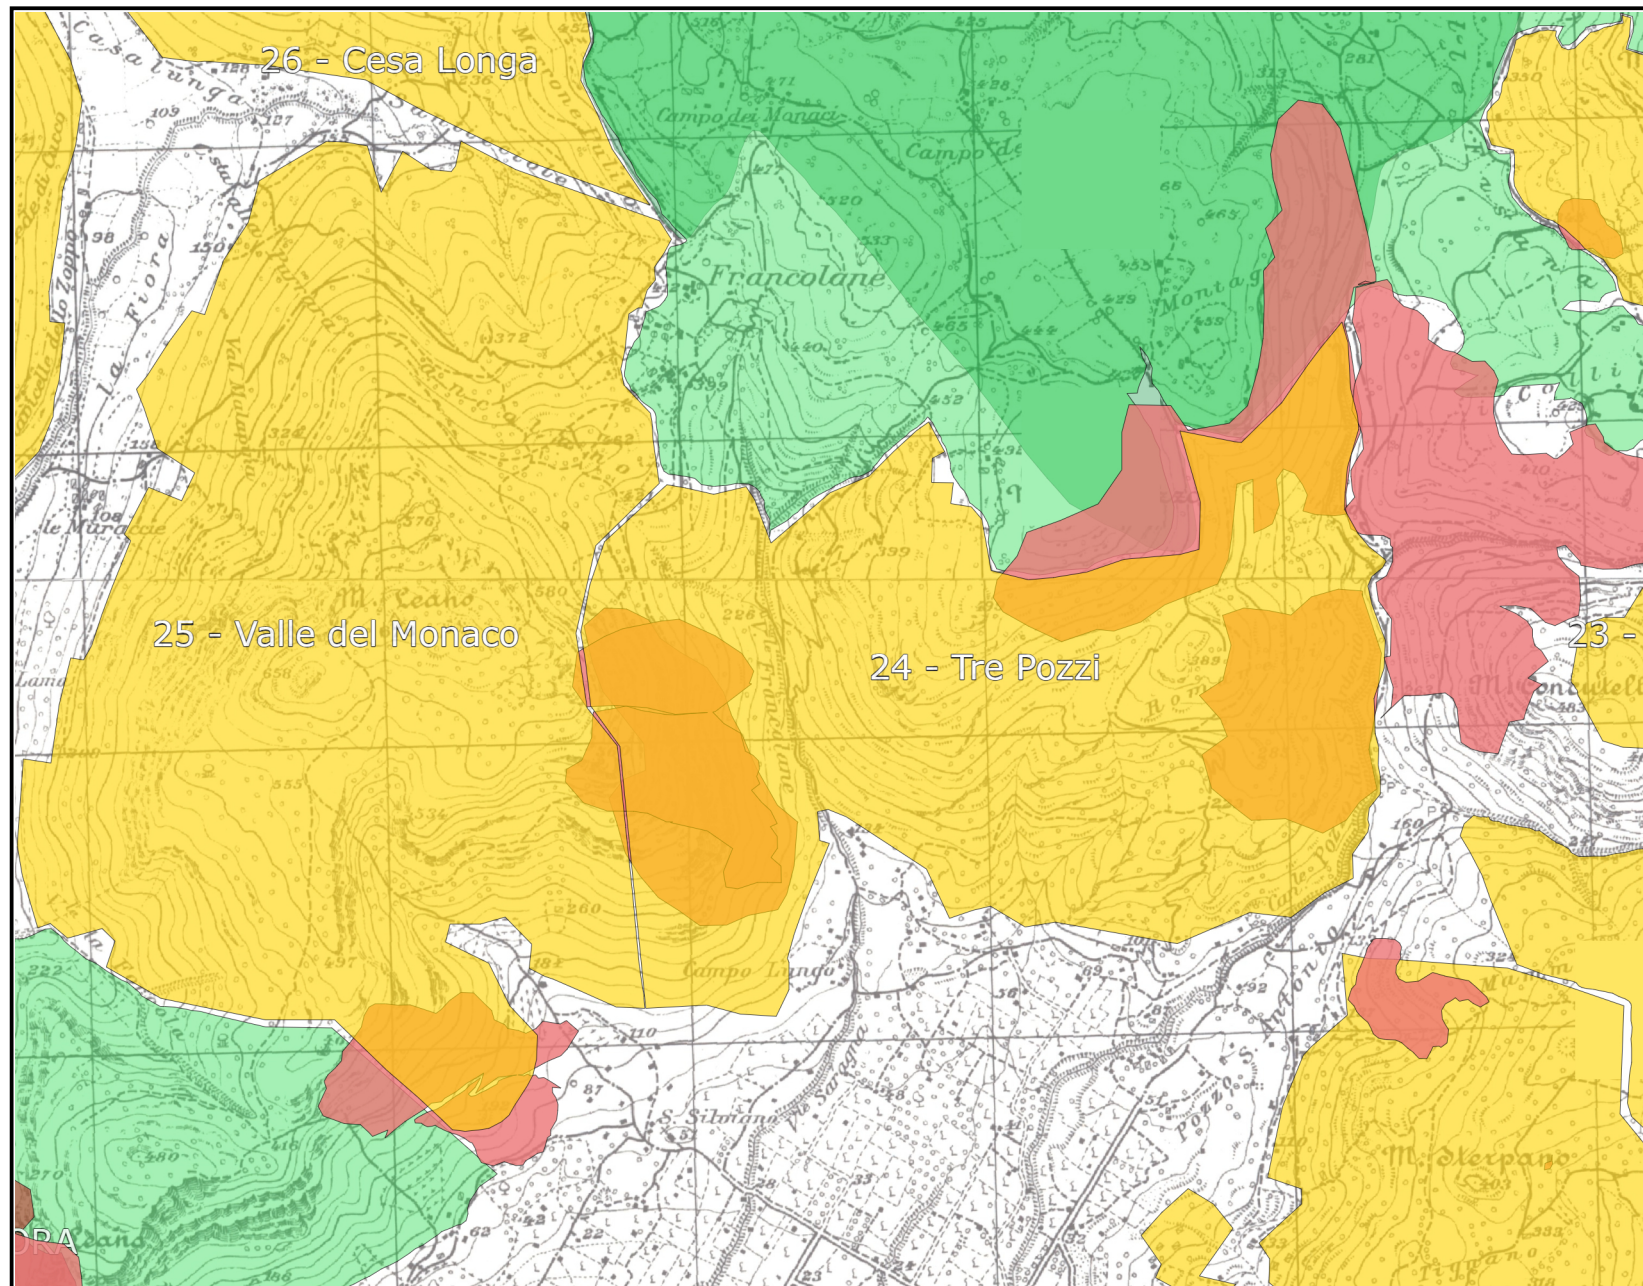

SISTEMA INFORMATIVO ATC LATINA 2

Legenda

-  EUAP (PARCHI)
-  Parco Naturale Regionale
-  Incendi 2014
-  Incendi 2015
-  Incendi 2019
-  Incendi 2020
-  Incendi 2016
-  Incendi 2017
-  Caccia al cinghiale 2023-2024
-  Incendi 2013
-  Incendi 2018

Scala 1:25.000