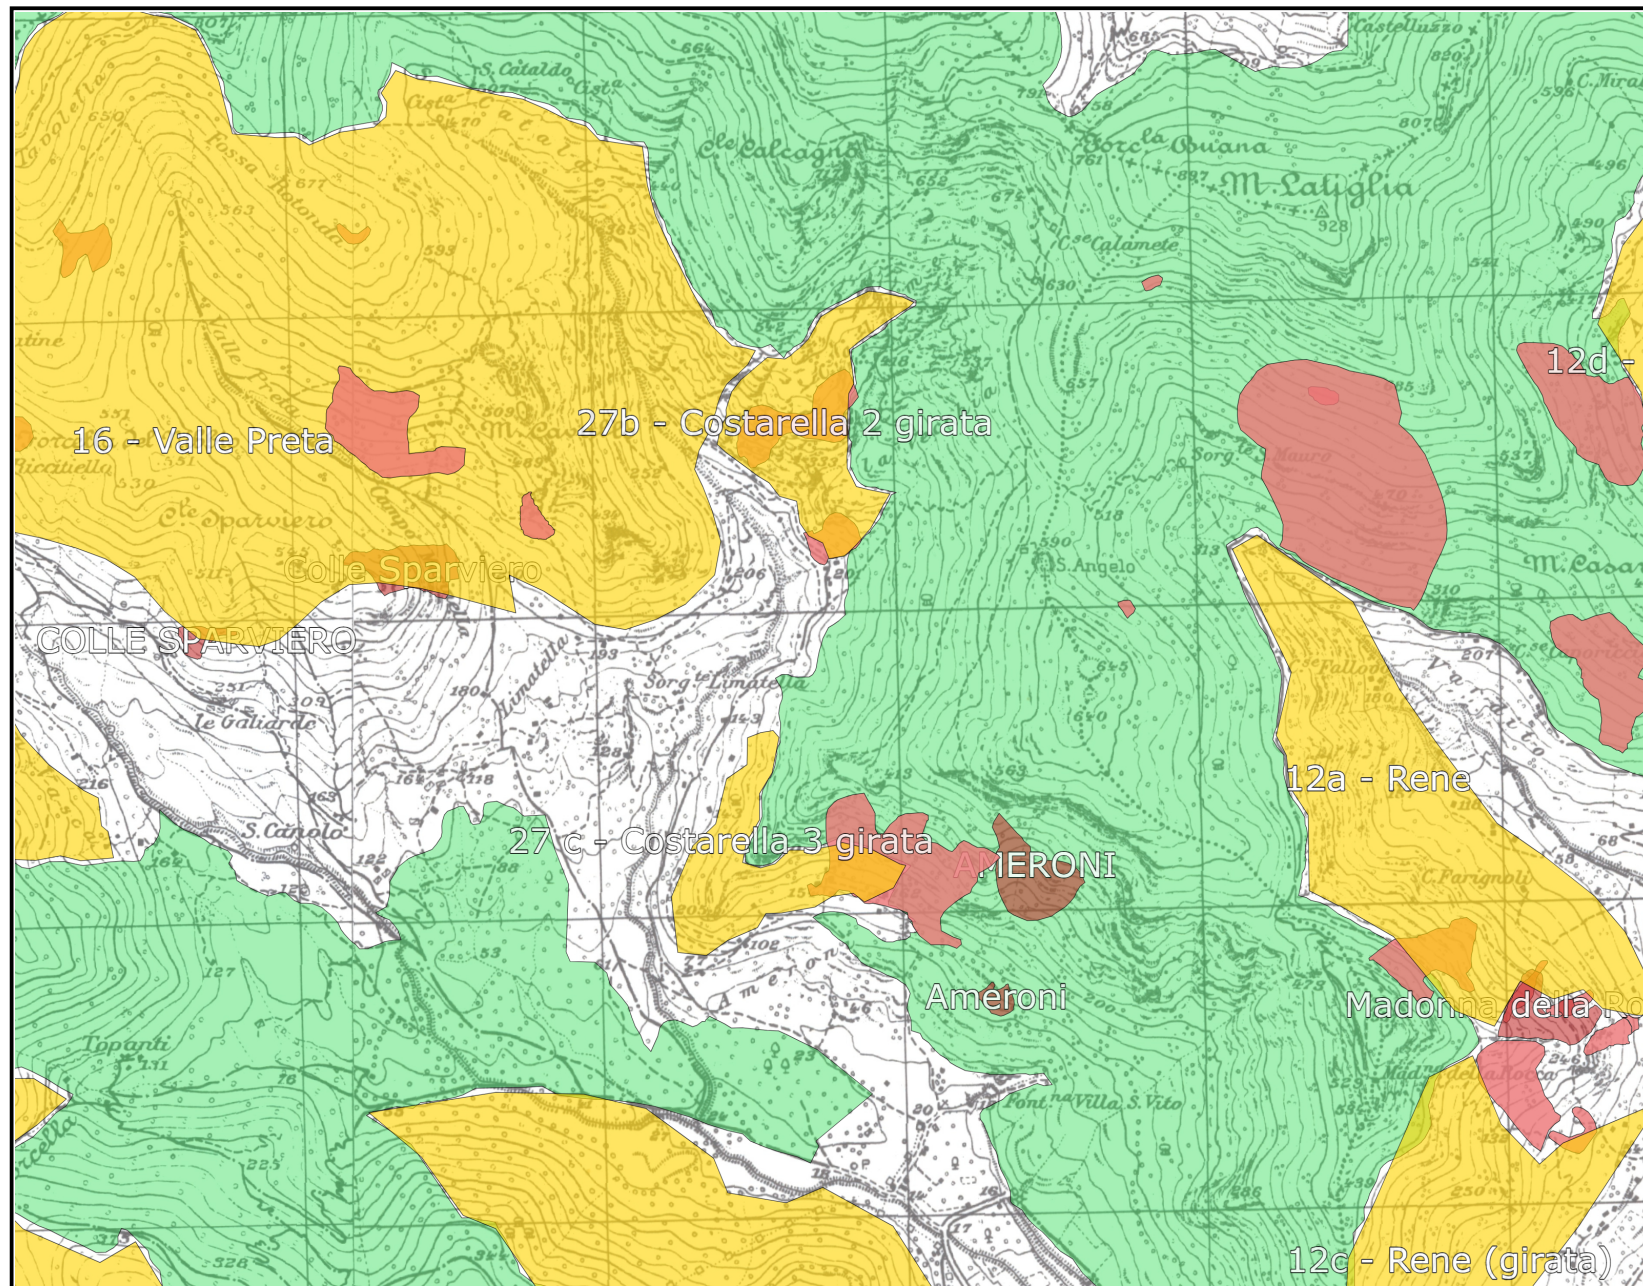

SISTEMA INFORMATIVO ATC LATINA 2

Legenda

-  EUAP (PARCHI)
-  Parco Naturale Regionale
-  Incendi 2014
-  Incendi 2015
-  Incendi 2019
-  Incendi 2020
-  Incendi 2016
-  Incendi 2017
-  Caccia al cinghiale 2023-2024
-  Incendi 2013
-  Incendi 2018

Scala 1:25.000